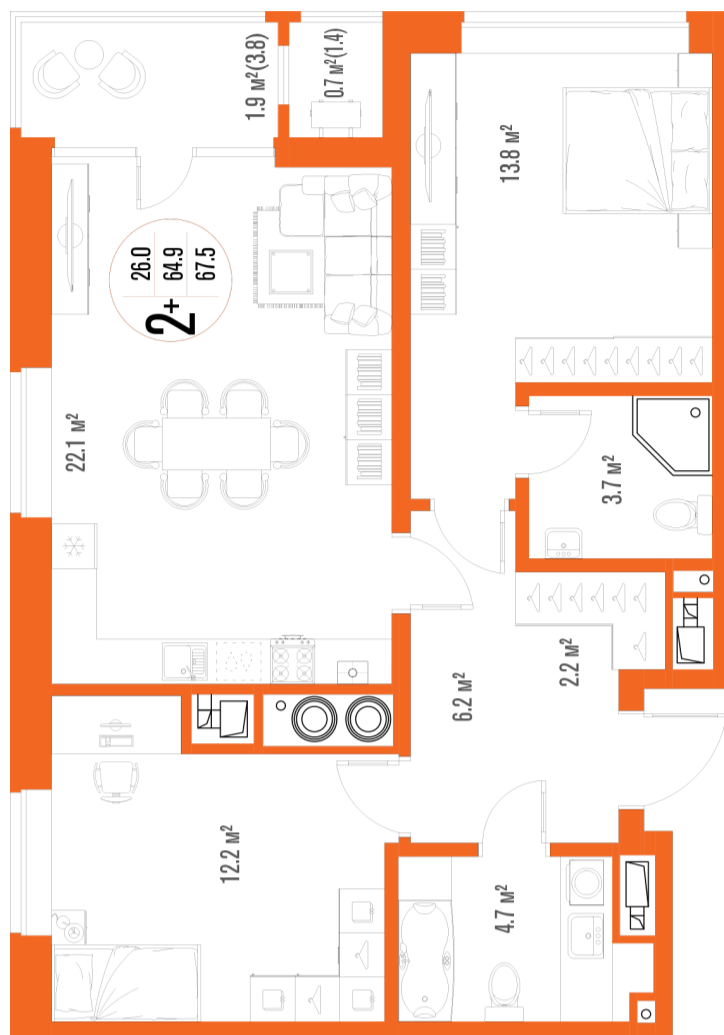

# 2-комнатная квартира-смайт

Площадь  
**67.5 м<sup>2</sup>**

Этаж  
**2/17**

Окончание строительства  
**2 кв. 2027**

Стоимость\*  
**от 9 045 000 ₽**

Цена за м<sup>2</sup>\*  
**от 134 000 ₽**

\* Предложение не является публичной офертой.