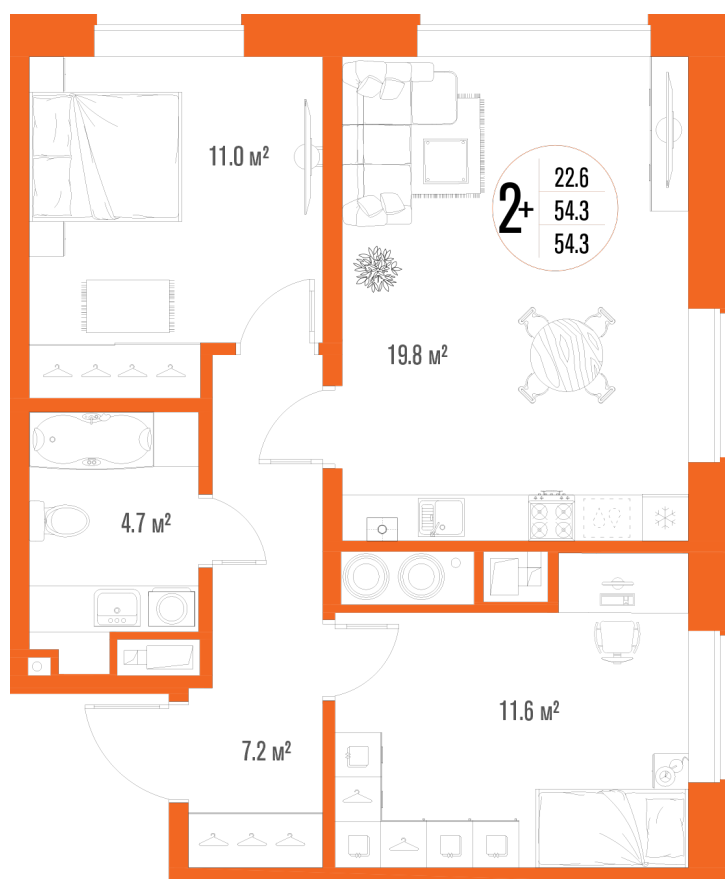

2-комнатная квартира- смарт

Площадь
54.3 м²

Этаж
7/17

Окончание строительства
2 кв. 2027

Стоимость*
от 7 221 900 ₽

Цена за м²*
от 133 000 ₽

* Предложение не является публичной офертой.

Расчёты являются предварительными, произведёнными по минимальным предложениям банков. Предлагаемая скидка является максимальной с учётом специальных ипотечных программ и/или господдержки. Данные обновлены 31.10.2024