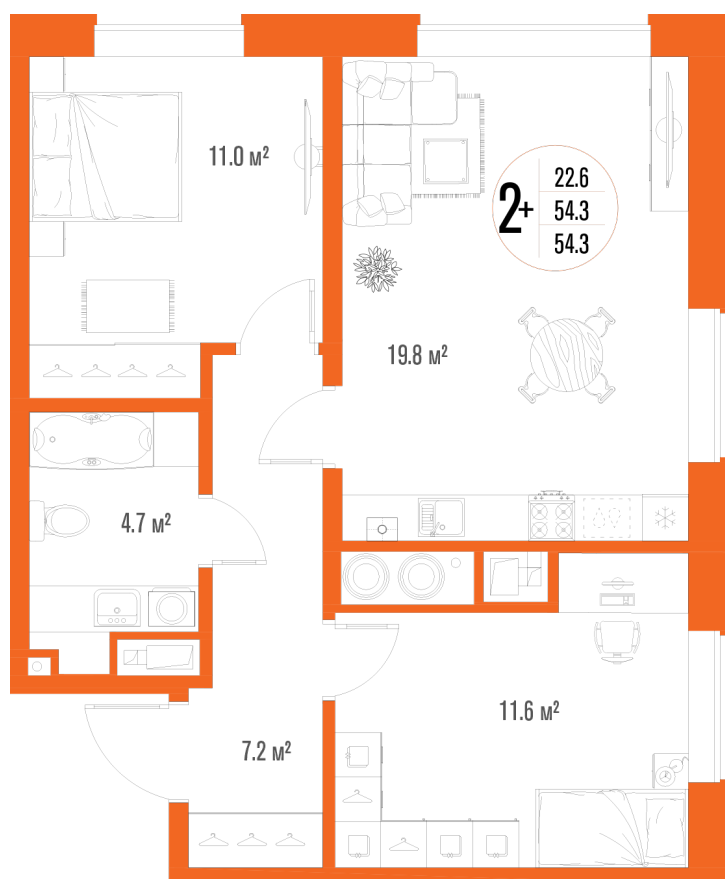

2-комнатная квартира- смарт

Площадь
54.3 м²

Этаж
5/17

Окончание строительства
2 кв. 2027

Стоимость*
от 7 221 900 ₽

Цена за м²*
от 133 000 ₽

* Предложение не является публичной офертой.

Расчёты являются предварительными, произведёнными по минимальным предложениям банков. Предлагаемая скидка является максимальной с учётом специальных ипотечных программ и/или господдержки. Данные обновлены 01.11.2024