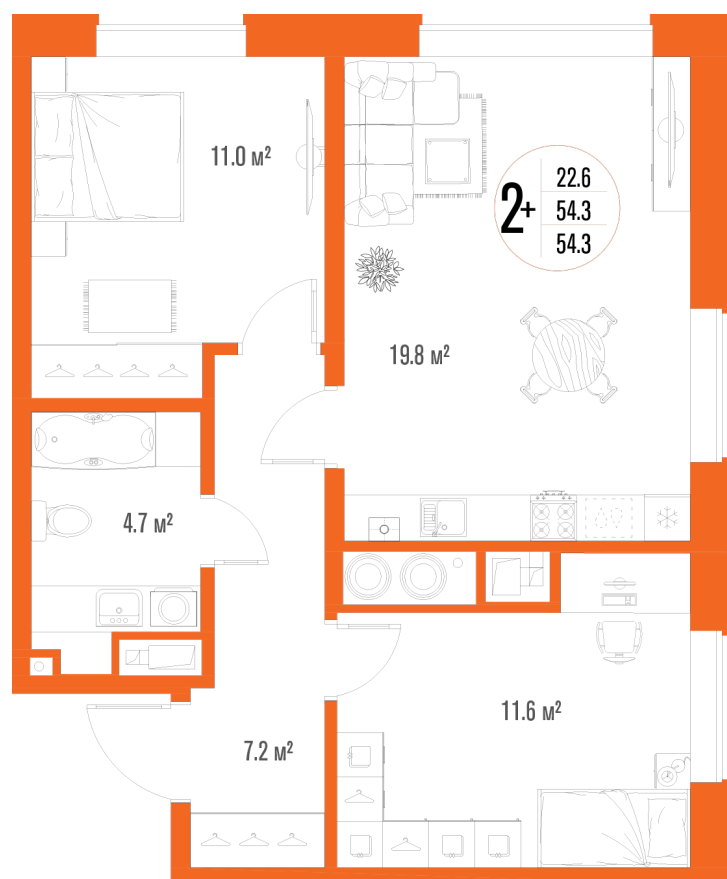

2-комнатная квартира- смарт

Площадь
54.3 м²

Этаж
2/17

Окончание строительства
2 кв. 2027

Стоимость*
от 7 221 900 ₽

Цена за м²*
от 133 000 ₽

* Предложение не является публичной офертой.

Расчёты являются предварительными, произведёнными по минимальным предложениям банков. Предлагаемая скидка является максимальной с учётом специальных ипотечных программ и/или господдержки. Данные обновлены 31.10.2024