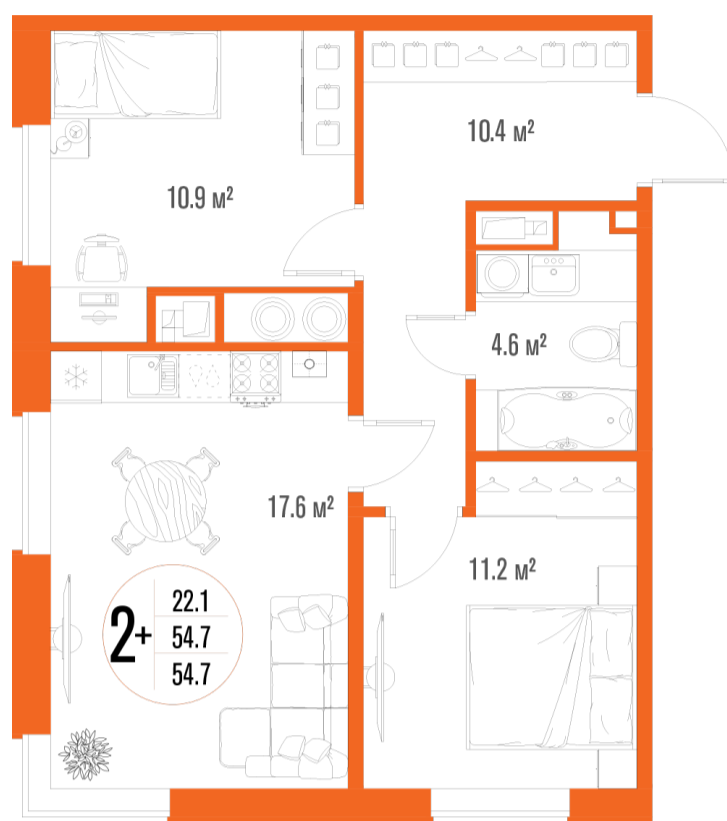

# 2-комнатная квартира- смарт

Площадь  
**54.7 м<sup>2</sup>**

Этаж  
**18/18**

Окончание строительства  
**2 кв. 2027**

Стоимость\*  
**от 7 275 100 ₹**

Цена за м<sup>2</sup>\*  
**от 133 000 ₹**

\* Предложение не является публичной офертой.