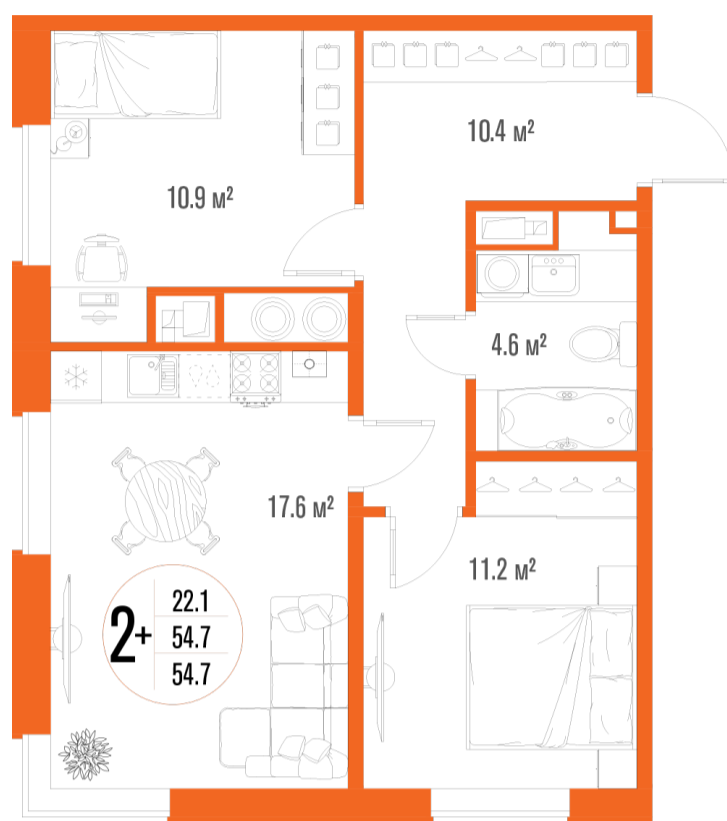

2-комнатная квартира-смарт

Площадь
54.7 м²

Этаж
15/18

Окончание строительства
2 кв. 2027

Стоимость*
от 7 275 100 ₹

Цена за м²*
от 133 000 ₹

* Предложение не является публичной офертой.

Расчёты являются предварительными, произведёнными по минимальным предложениям банков. Предлагаемая скидка является максимальной с учётом специальных ипотечных программ и/или господдержки. Данные обновлены 31.10.2024