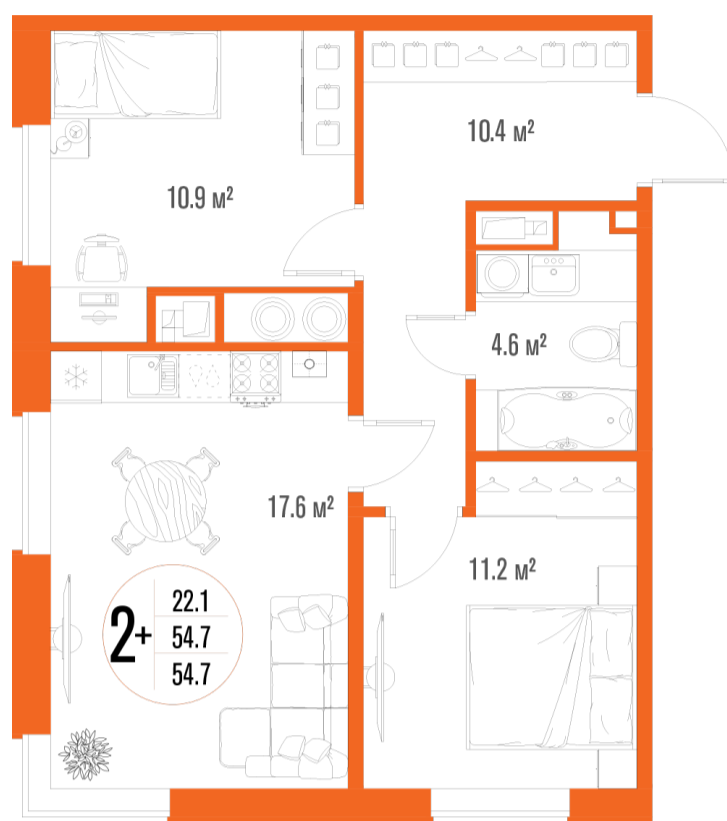

2-комнатная квартира-смарт

Площадь
54.7 м²

Этаж
14/18

Окончание строительства
2 кв. 2027

Стоимость*
от 7 275 100 ₹

Цена за м²*
от 133 000 ₹

* Предложение не является публичной офертой.

Расчёты являются предварительными, произведёнными по минимальным предложениям банков. Предлагаемая скидка является максимальной с учётом специальных ипотечных программ и/или господдержки. Данные обновлены 01.11.2024