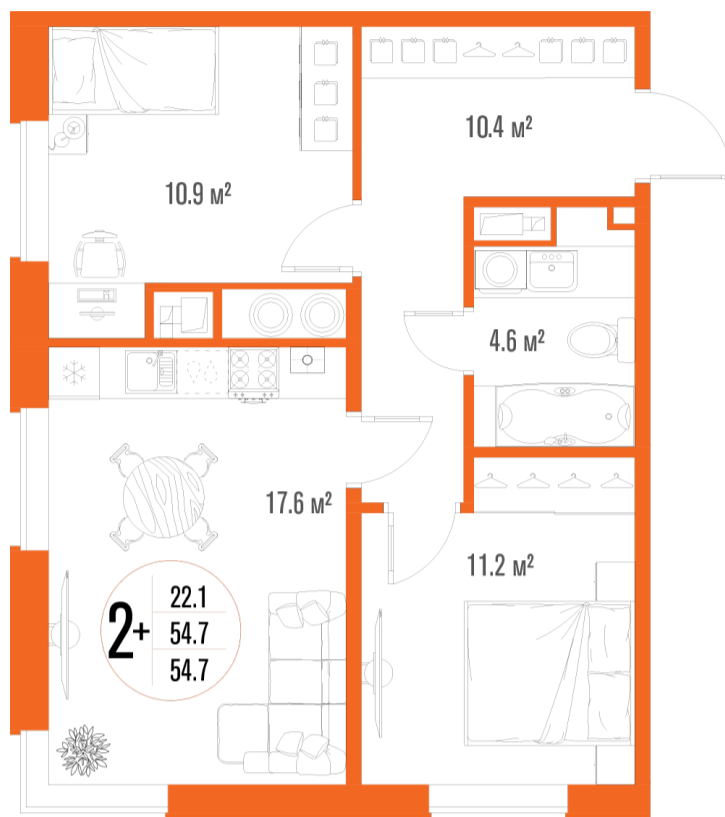

2-комнатная квартира- смарт

Площадь
54.7 м²

Этаж
12/18

Окончание строительства
2 кв. 2027

Стоимость*
от 7 275 100 ₹

Цена за м²*
от 133 000 ₹

* Предложение не является публичной офертой.

Расчёты являются предварительными, произведёнными по минимальным предложениям банков. Предлагаемая скидка является максимальной с учётом специальных ипотечных программ и/или господдержки. Данные обновлены 01.11.2024