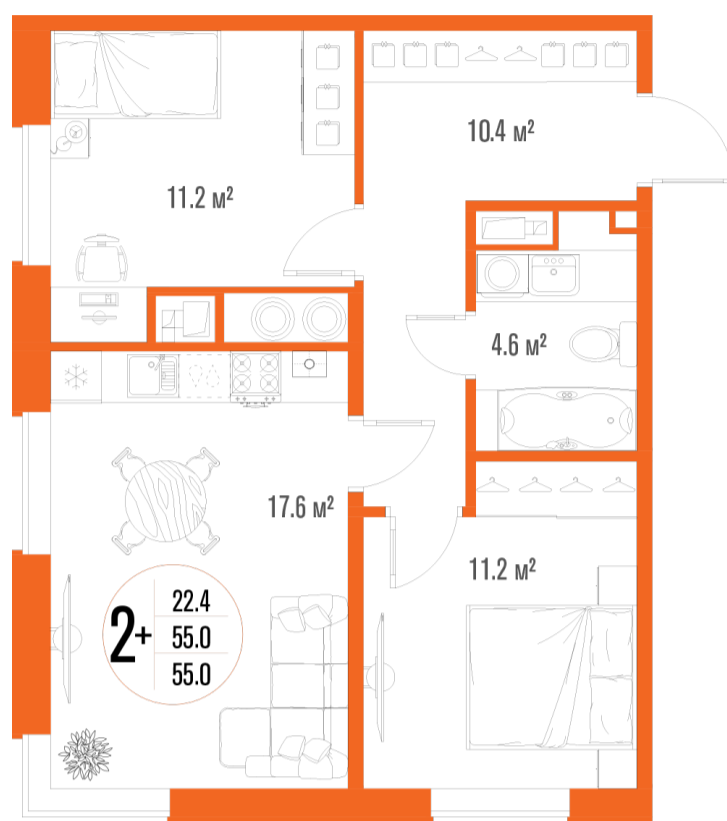

2-комнатная квартира-смарт

Площадь
55 м²

Этаж
10/18

Окончание строительства
2 кв. 2027

Стоимость*
от 7 315 000 ₽

Цена за м²*
от 133 000 ₽

* Предложение не является публичной офертой.

Расчёты являются предварительными, произведёнными по минимальным предложениям банков. Предлагаемая скидка является максимальной с учётом специальных ипотечных программ и/или господдержки. Данные обновлены 31.10.2024