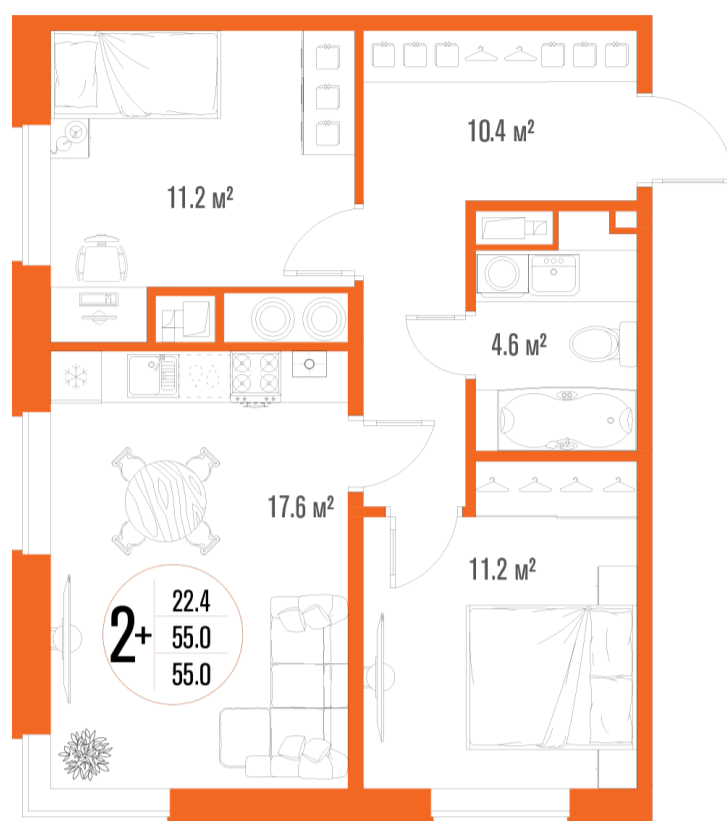

# 2-комнатная квартира-смарт

Площадь  
**55 м<sup>2</sup>**

Этаж  
**8/18**

Окончание строительства  
**2 кв. 2027**

Стоимость\*  
**от 7 315 000 ₽**

Цена за м<sup>2</sup>\*  
**от 133 000 ₽**

\* Предложение не является публичной офертой.