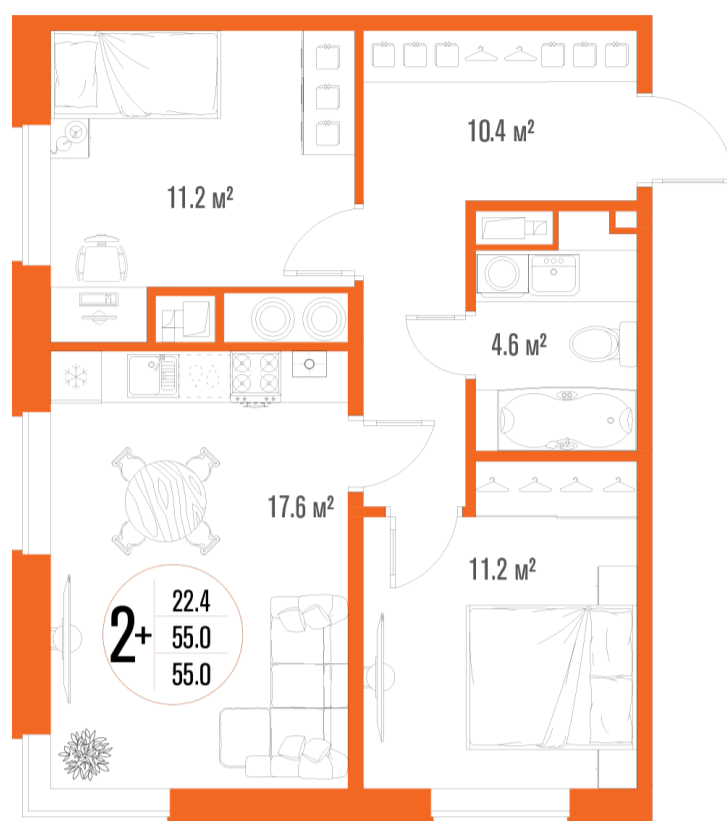

2-комнатная квартира-смарт

Площадь
55 м²

Этаж
6/18

Окончание строительства
2 кв. 2027

Стоимость*
от 7 315 000 ₽

Цена за м²*
от 133 000 ₽

* Предложение не является публичной офертой.

Расчёты являются предварительными, произведёнными по минимальным предложениям банков. Предлагаемая скидка является максимальной с учётом специальных ипотечных программ и/или господдержки. Данные обновлены 31.10.2024