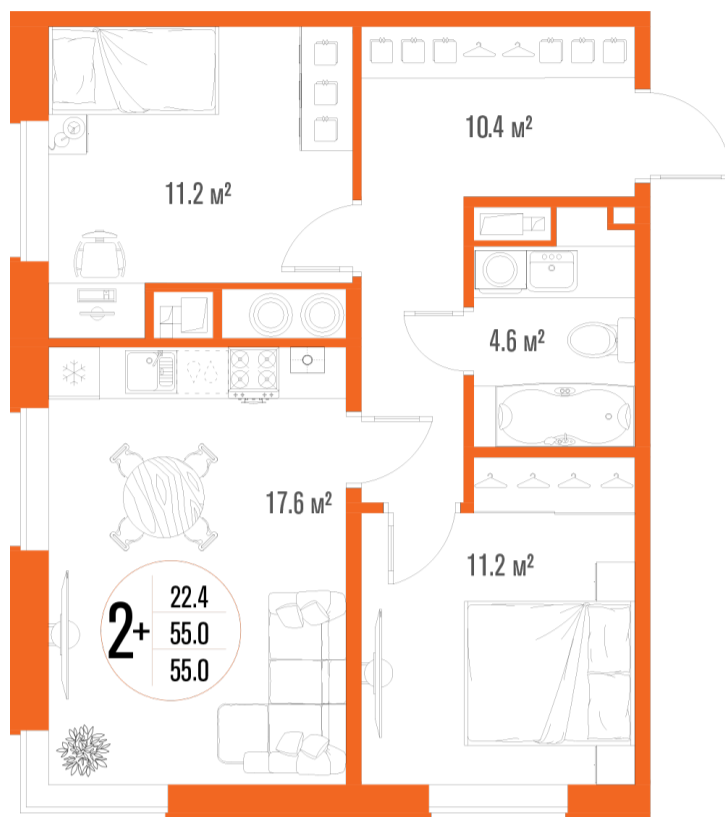

2-комнатная квартира-смарт

Площадь
55 м²

Этаж
5/18

Окончание строительства
2 кв. 2027

Стоимость*
от 7 315 000 ₽

Цена за м²*
от 133 000 ₽

* Предложение не является публичной офертой.

Расчёты являются предварительными, произведёнными по минимальным предложениям банков. Предлагаемая скидка является максимальной с учётом специальных ипотечных программ и/или господдержки. Данные обновлены 31.10.2024