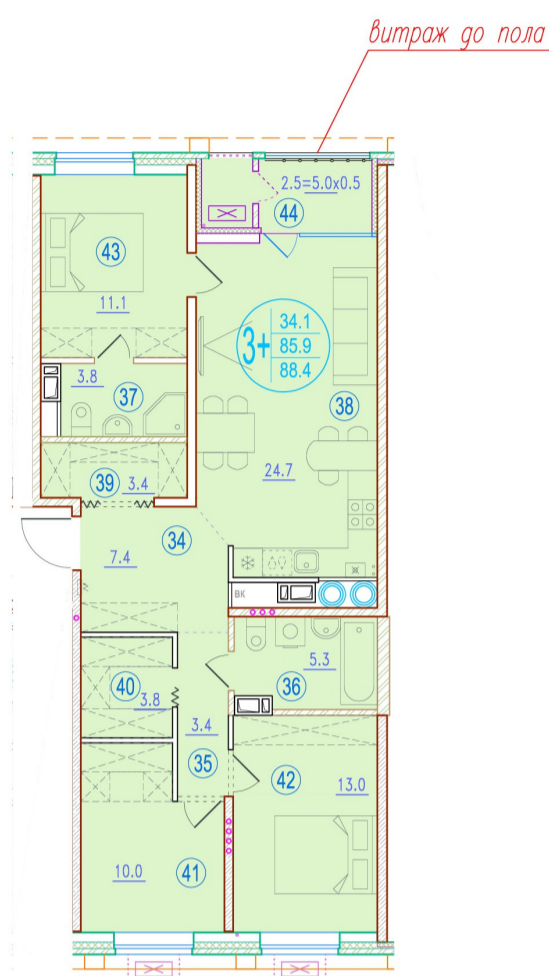

3-комнатная квартира-смарт

Площадь
88.4 м²

Этаж
19/20

Окончание строительства
2 кв. 2026

Стоимость*
от 11 757 200 ₹

Цена за м²*
от 133 000 ₹

* Предложение не является публичной офертой.

Расчёты являются предварительными, произведёнными по минимальным предложениям банков. Предлагаемая скидка является максимальной с учётом специальных ипотечных программ и/или господдержки. Данные обновлены 22.01.2025