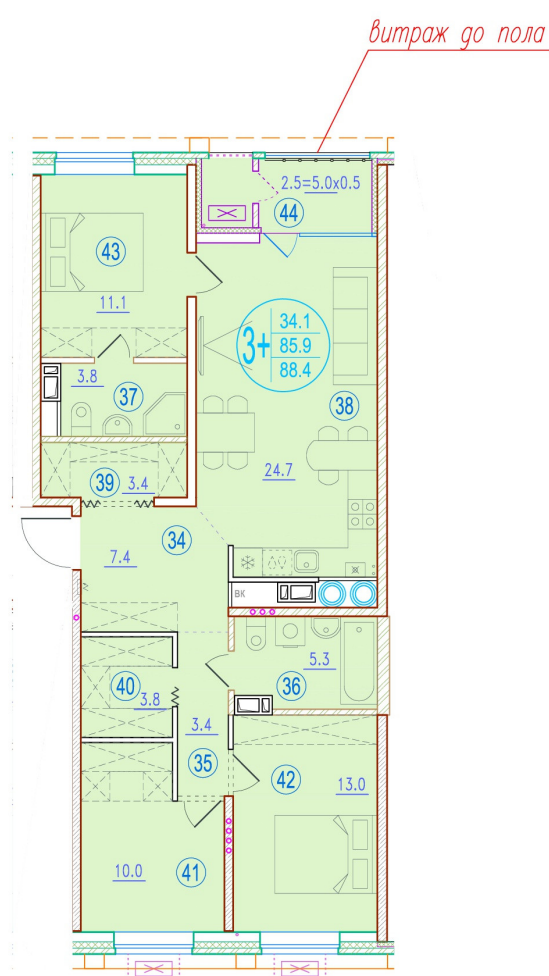

3-комнатная квартира-смайт

Площадь
88.4 м²

Этаж
16/20

Окончание строительства
2 кв. 2026

Стоимость*
от 11 757 200 ₽

Цена за м²*
от 133 000 ₽

* Предложение не является публичной офертой.

Расчёты являются предварительными, произведёнными по минимальным предложениям банков. Предлагаемая скидка является максимальной с учётом специальных ипотечных программ и/или господдержки. Данные обновлены 22.01.2025