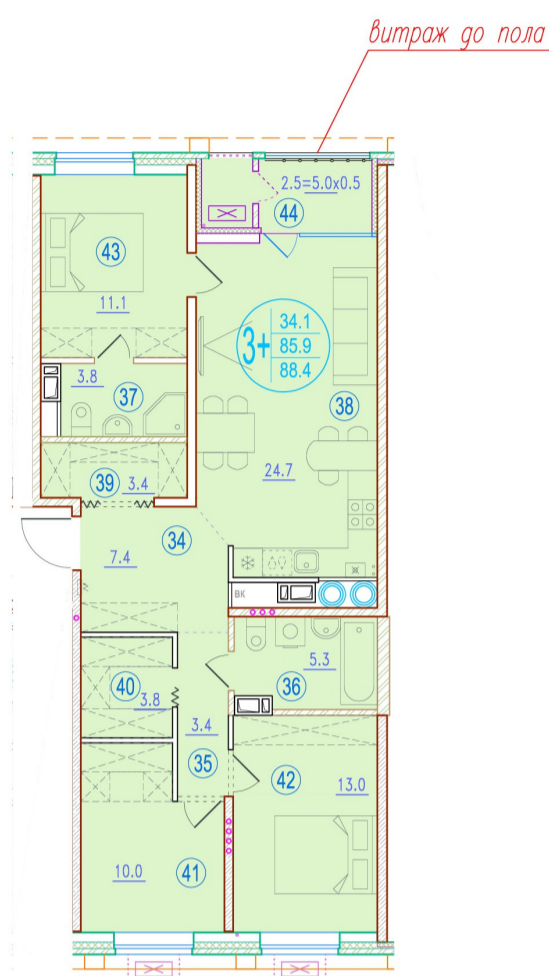

3-комнатная квартира-смарт

Площадь
88.4 м²

Этаж
15/20

Окончание строительства
2 кв. 2026

Стоимость*
от 11 757 200 ₺

Цена за м²*
от 133 000 ₺

* Предложение не является публичной офертой.

Расчёты являются предварительными, произведёнными по минимальным предложениям банков. Предлагаемая скидка является максимальной с учётом специальных ипотечных программ и/или господдержки. Данные обновлены 22.01.2025