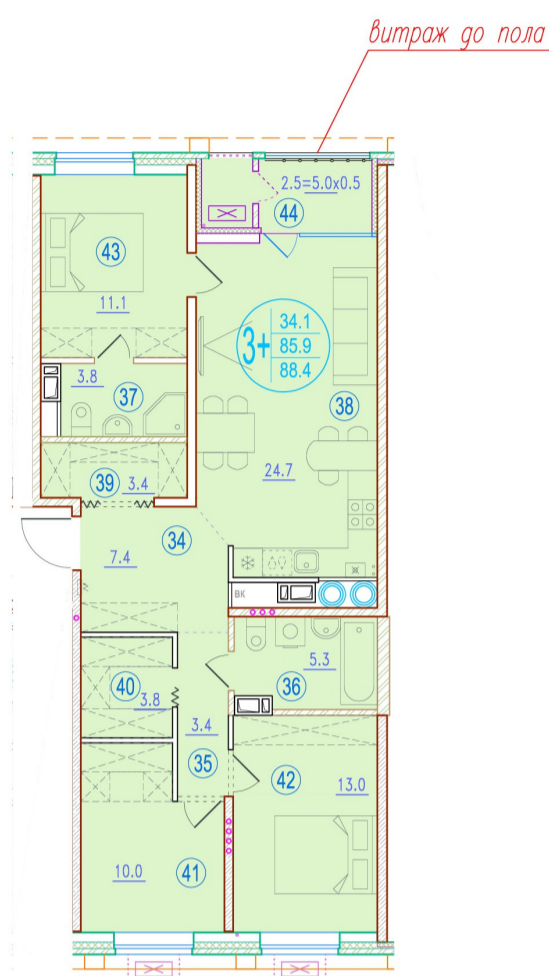

3-комнатная квартира-смайт

Площадь
88.4 м²

Этаж
9/20

Окончание строительства
2 кв. 2026

Стоимость*
от 11 757 200 ₽

Цена за м²*
от 133 000 ₽

* Предложение не является публичной офертой.

Расчёты являются предварительными, произведёнными по минимальным предложениям банков. Предлагаемая скидка является максимальной с учётом специальных ипотечных программ и/или господдержки. Данные обновлены 22.01.2025