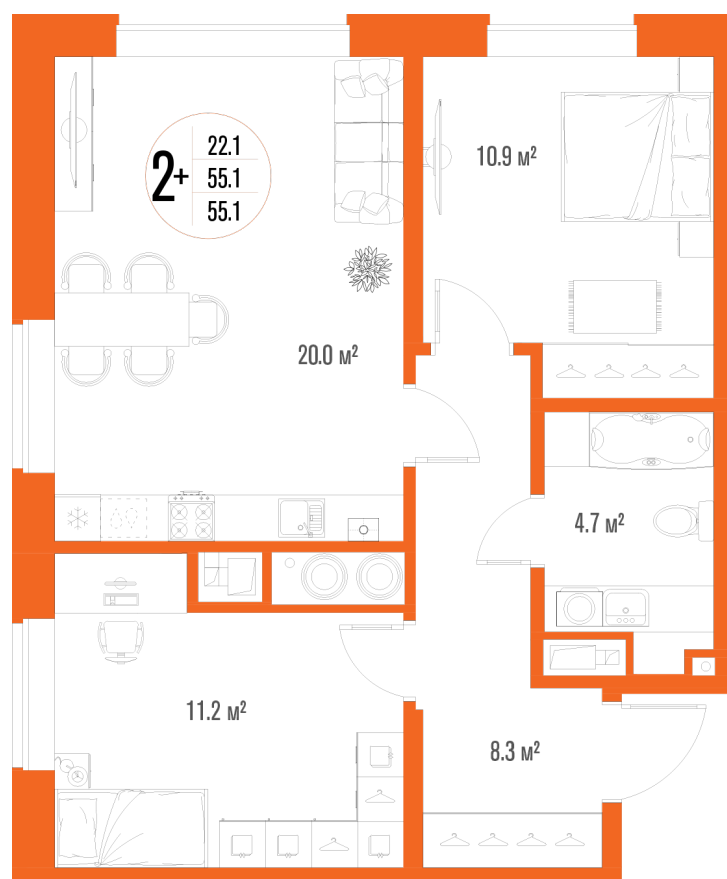

2-комнатная квартира-смарт

Площадь
55.1 м²

Этаж
14/17

Окончание строительства
2 кв. 2027

Стоимость*
от 7 218 100 ₽

Цена за м²*
от 131 000 ₽

* Предложение не является публичной офертой.

Расчёты являются предварительными, произведёнными по минимальным предложениям банков. Предлагаемая скидка является максимальной с учётом специальных ипотечных программ и/или господдержки. Данные обновлены 01.11.2024