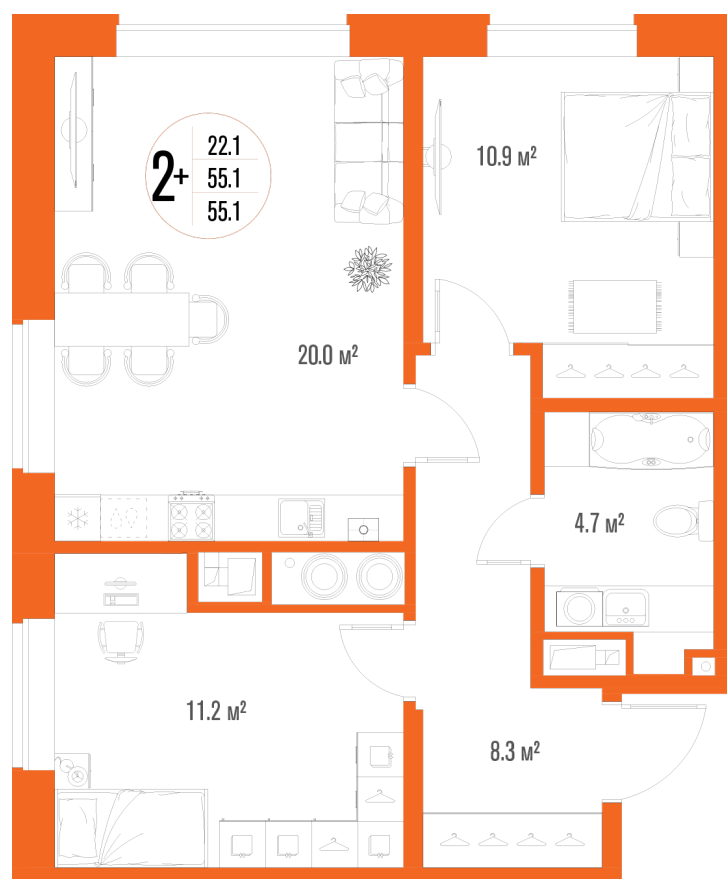

2-комнатная квартира-смарт

Площадь
55.1 м²

Этаж
13/17

Окончание строительства
2 кв. 2027

Стоимость*
от 7 218 100 ₽

Цена за м²*
от 131 000 ₽

* Предложение не является публичной офертой.

Расчёты являются предварительными, произведёнными по минимальным предложениям банков. Предлагаемая скидка является максимальной с учётом специальных ипотечных программ и/или господдержки. Данные обновлены 01.11.2024