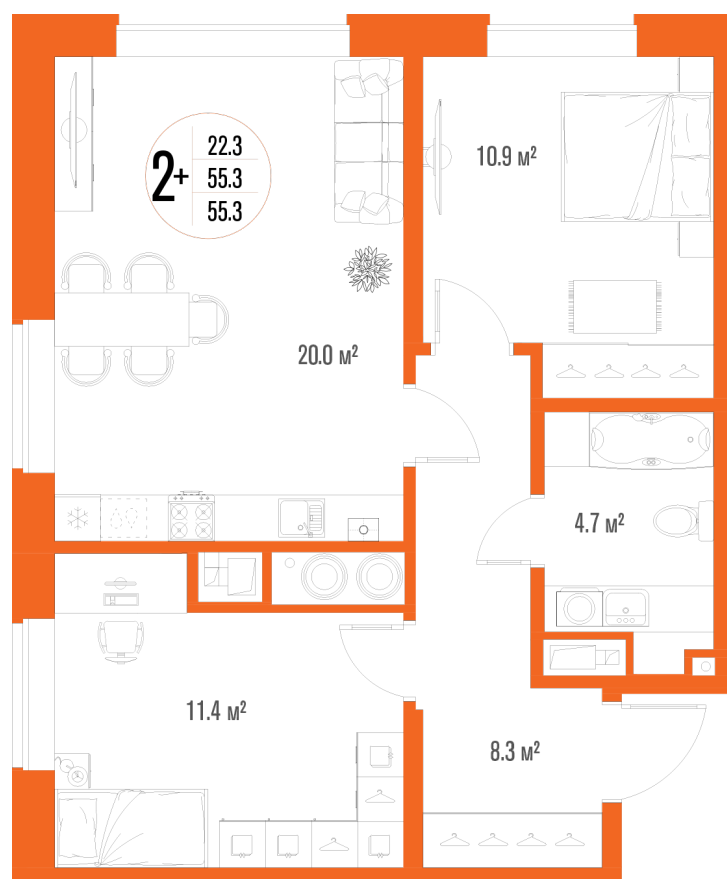

2-комнатная квартира-смарт

Площадь
55.3 м²

Этаж
11/17

Окончание строительства
2 кв. 2027

Стоимость*
от 7 244 300 ₽

Цена за м²*
от 131 000 ₽

* Предложение не является публичной офертой.

Расчёты являются предварительными, произведёнными по минимальным предложениям банков. Предлагаемая скидка является максимальной с учётом специальных ипотечных программ и/или господдержки. Данные обновлены 31.10.2024