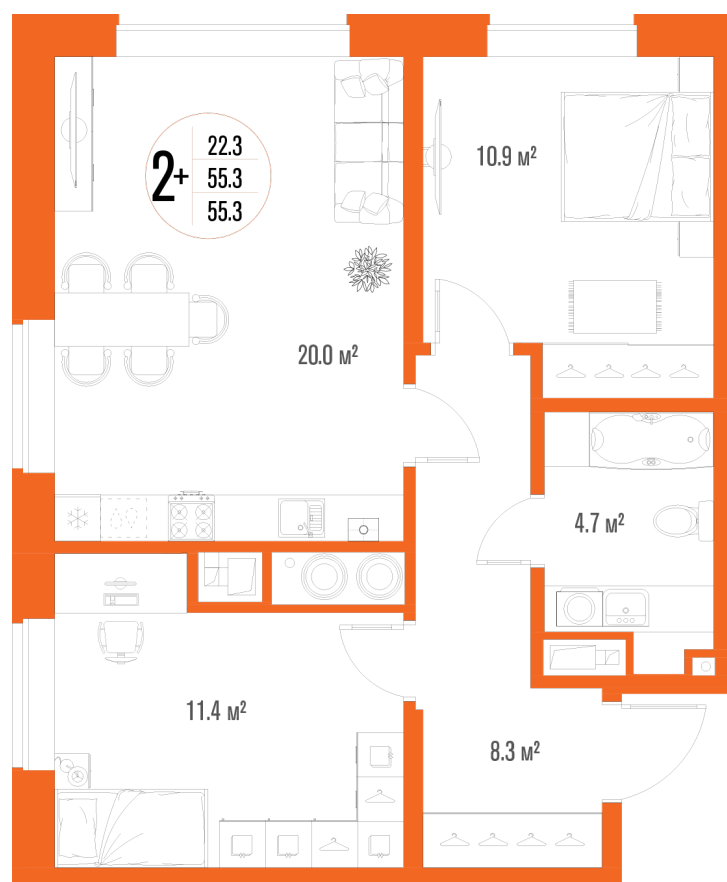

2-комнатная квартира-смарт

Площадь
55.3 м²

Этаж
10/17

Окончание строительства
2 кв. 2027

Стоимость*
от 7 244 300 ₽

Цена за м²*
от 131 000 ₽

* Предложение не является публичной офертой.

Расчёты являются предварительными, произведёнными по минимальным предложениям банков. Предлагаемая скидка является максимальной с учётом специальных ипотечных программ и/или господдержки. Данные обновлены 01.11.2024