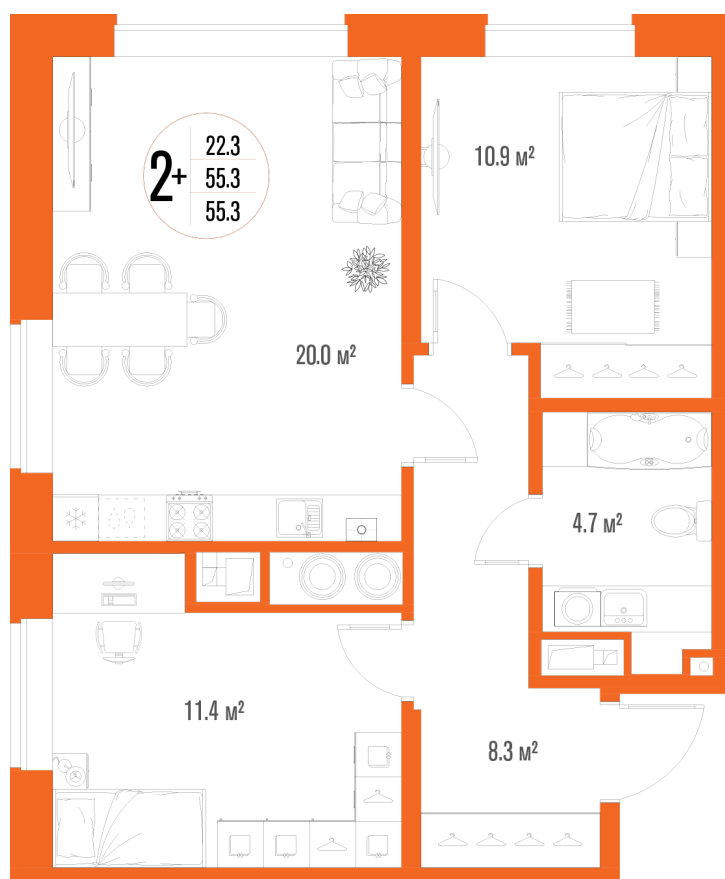

2-комнатная квартира-смарт

Площадь
55.3 м²

Этаж
8/17

Окончание строительства
2 кв. 2027

Стоимость*
от 7 244 300 ₽

Цена за м²*
от 131 000 ₽

* Предложение не является публичной офертой.

Расчёты являются предварительными, произведёнными по минимальным предложениям банков. Предлагаемая скидка является максимальной с учётом специальных ипотечных программ и/или господдержки. Данные обновлены 01.11.2024