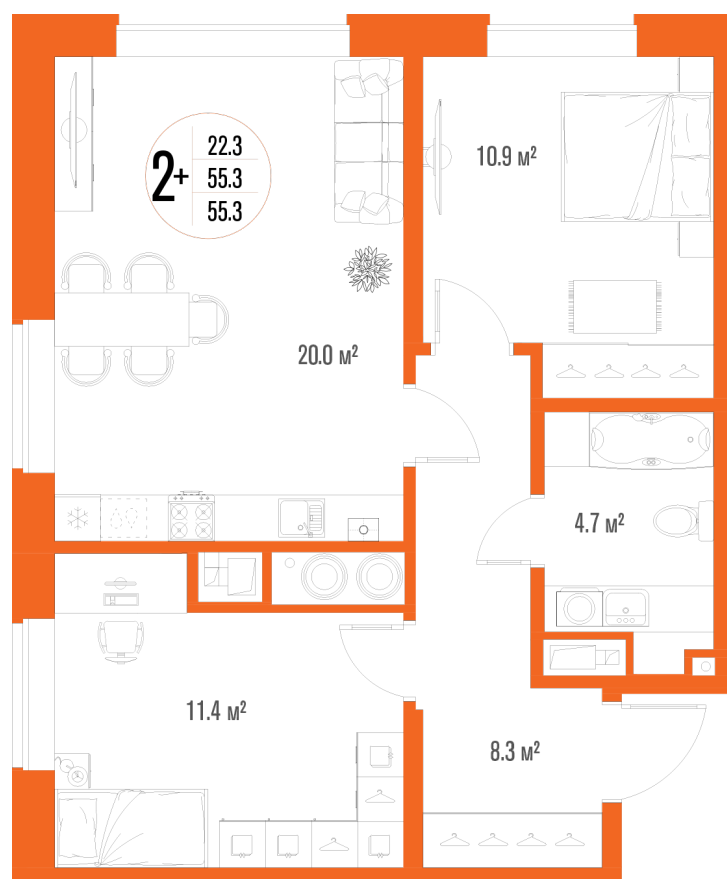

2-комнатная квартира-смарт

Площадь
55.3 м²

Этаж
7/17

Окончание строительства
2 кв. 2027

Стоимость*
от 7 244 300 ₽

Цена за м²*
от 131 000 ₽

* Предложение не является публичной офертой.

Расчёты являются предварительными, произведёнными по минимальным предложениям банков. Предлагаемая скидка является максимальной с учётом специальных ипотечных программ и/или господдержки. Данные обновлены 01.11.2024