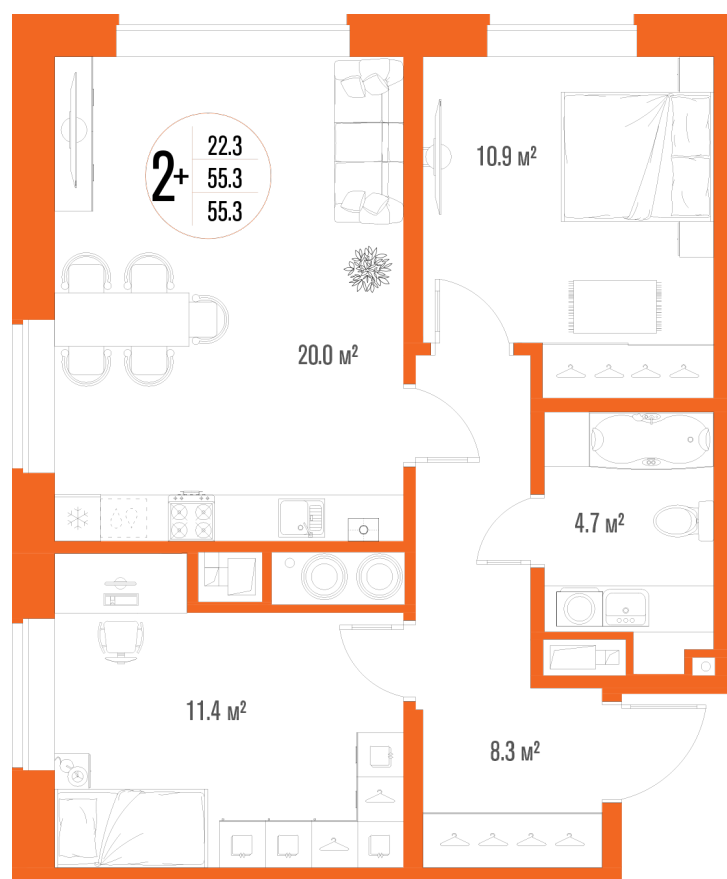

2-комнатная квартира-смарт

Площадь
55.3 м²

Этаж
6/17

Окончание строительства
2 кв. 2027

Стоимость*
от 7 244 300 ₽

Цена за м²*
от 131 000 ₽

* Предложение не является публичной офертой.

Расчёты являются предварительными, произведёнными по минимальным предложениям банков. Предлагаемая скидка является максимальной с учётом специальных ипотечных программ и/или господдержки. Данные обновлены 01.11.2024