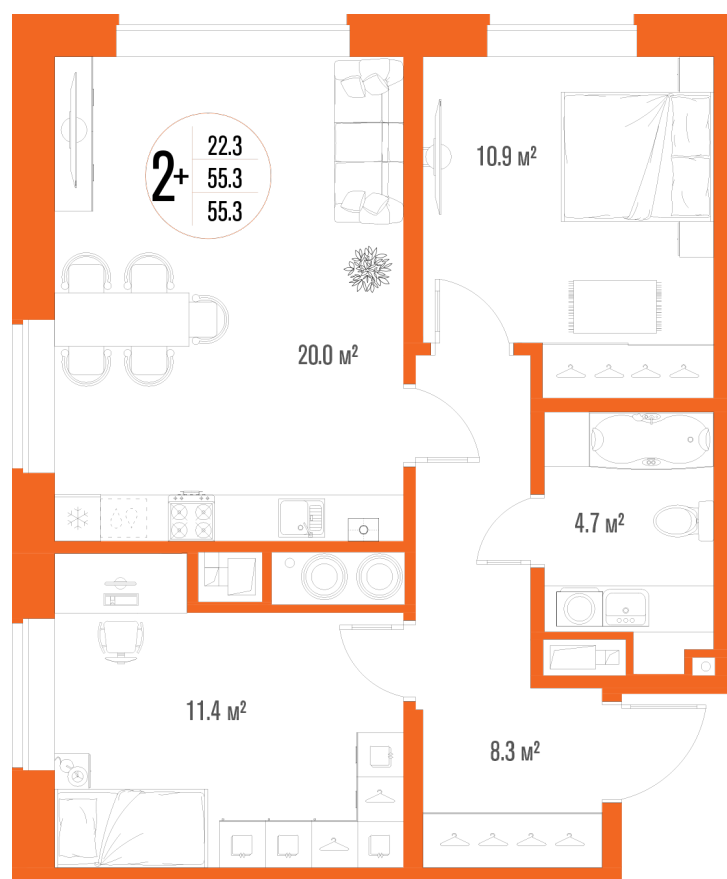

2-комнатная квартира-смарт

Площадь
55.3 м²

Этаж
4/17

Окончание строительства
2 кв. 2027

Стоимость*
от 7 244 300 ₽

Цена за м²*
от 131 000 ₽

* Предложение не является публичной офертой.

Расчёты являются предварительными, произведёнными по минимальным предложениям банков. Предлагаемая скидка является максимальной с учётом специальных ипотечных программ и/или господдержки. Данные обновлены 31.10.2024