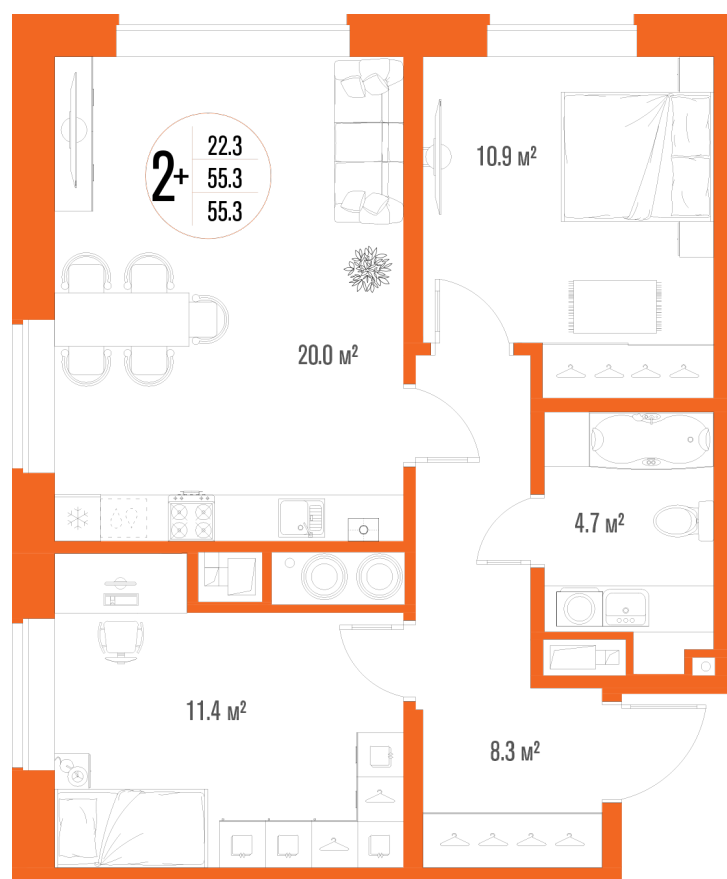

# 2-комнатная квартира-смарт

Площадь  
**55.3 м<sup>2</sup>**

Этаж  
**3/17**

Окончание строительства  
**2 кв. 2027**

Стоимость\*  
**от 7 244 300 ₽**

Цена за м<sup>2</sup>\*  
**от 131 000 ₽**

\* Предложение не является публичной офертой.