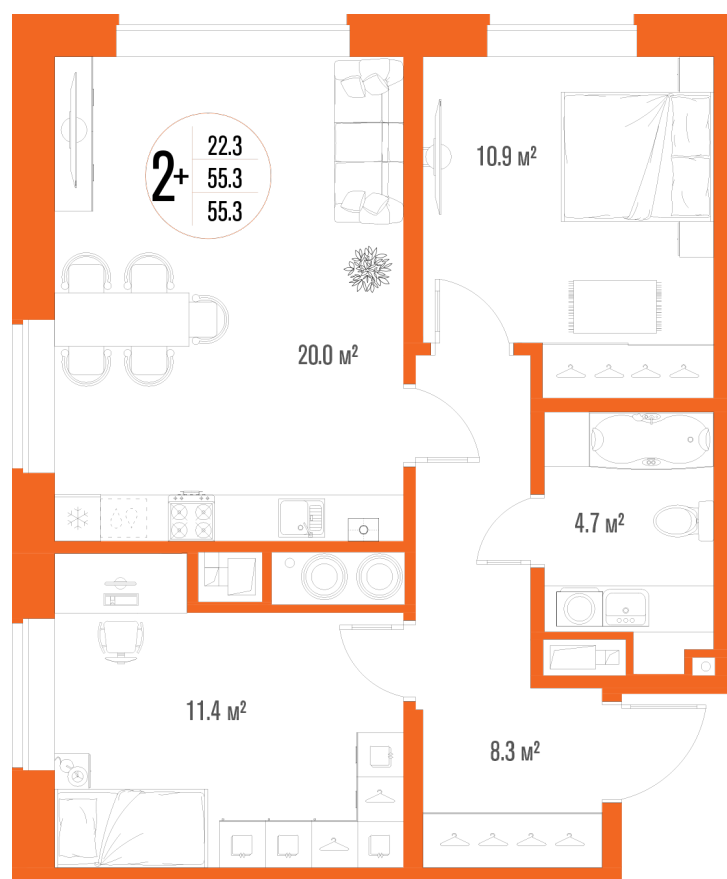

2-комнатная квартира-смарт

Площадь
55.3 м²

Этаж
2/17

Окончание строительства
2 кв. 2027

Стоимость*
от 7 244 300 ₽

Цена за м²*
от 131 000 ₽

* Предложение не является публичной офертой.

Расчёты являются предварительными, произведёнными по минимальным предложениям банков. Предлагаемая скидка является максимальной с учётом специальных ипотечных программ и/или господдержки. Данные обновлены 31.10.2024