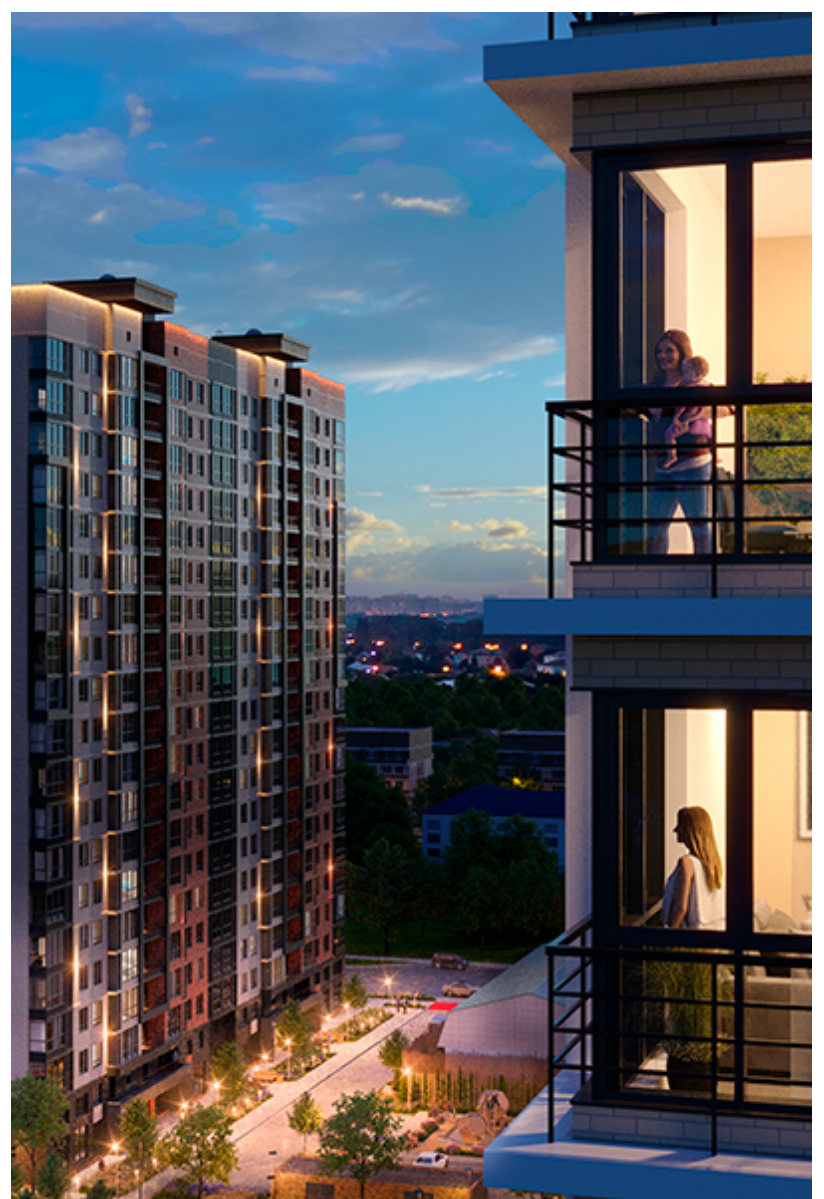

3-комнатная квартира-смарт

Площадь
88 м²

Этаж
15/17

Окончание строительства
2 кв. 2027

Стоимость*
от 11 440 000 ₽

Цена за м²*
от 130 000 ₽

* Предложение не является публичной офертой.

Расчёты являются предварительными, произведёнными по минимальным предложениям банков. Предлагаемая скидка является максимальной с учётом специальных ипотечных программ и/или господдержки. Данные обновлены 09.01.2025

Жилой квартал «Центральный»

Адрес ЖК: г. Астрахань, ул. Ахшарумова, 29

Жилой квартал «Центральный» расположен в самом центре города Астрахань с видом на Кремль, сочетает в себе традиции качества, авторскую архитектуру и современные технологии. Дома нового поколения для людей, которые выше всего ценят качество, комфорт, безопасность и свое время, выбирая лучшее для своей семьи.

- Вид на Кремль
- Детский сад от застройщика
- Собственный прогулочный бульвар
- Система «Умный дом»
- Детские экоплощадки
- Отделка White box

[Узнать подробнее
о жилом комплексе](#)