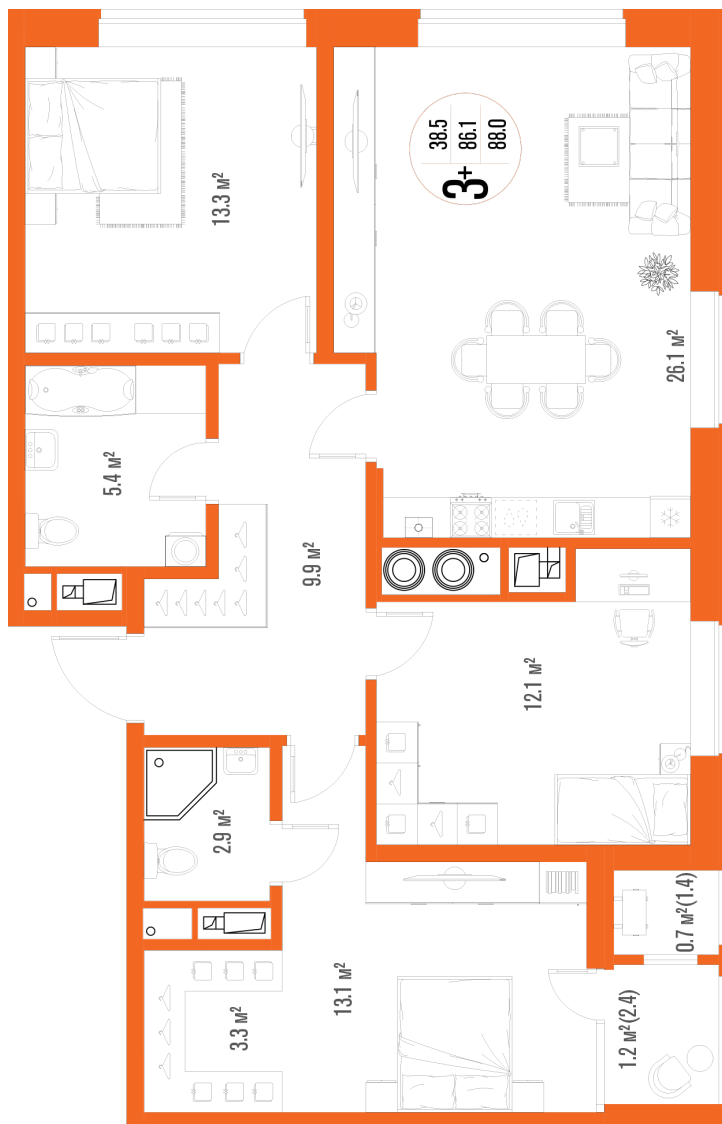

3-комнатная квартира-смарт

Площадь
88 м²

Этаж
15/17

Окончание строительства
2 кв. 2027

Стоимость*
от 11 440 000 ₽

Цена за м²*
от 130 000 ₽

* Предложение не является публичной офертой.

Расчёты являются предварительными, произведёнными по минимальным предложениям банков. Предлагаемая скидка является максимальной с учётом специальных ипотечных программ и/или господдержки. Данные обновлены 09.01.2025