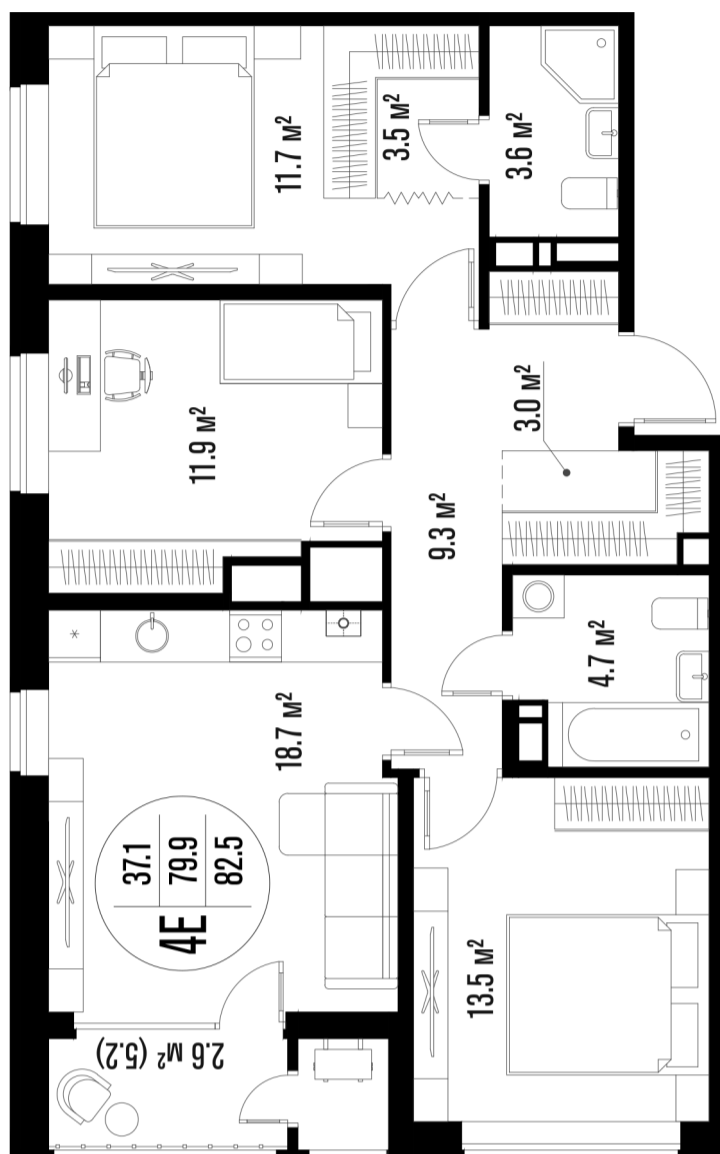

3-комнатная квартира-смайт

Площадь
82.5 м²

Этаж
16/18

Окончание строительства
4 кв. 2026

Стоимость*
от 10 642 500 ₽

Цена за м²*
от 129 000 ₽

* Предложение не является публичной офертой.

Расчёты являются предварительными, произведёнными по минимальным предложениям банков. Предлагаемая скидка является максимальной с учётом специальных ипотечных программ и/или господдержки. Данные обновлены 22.01.2025