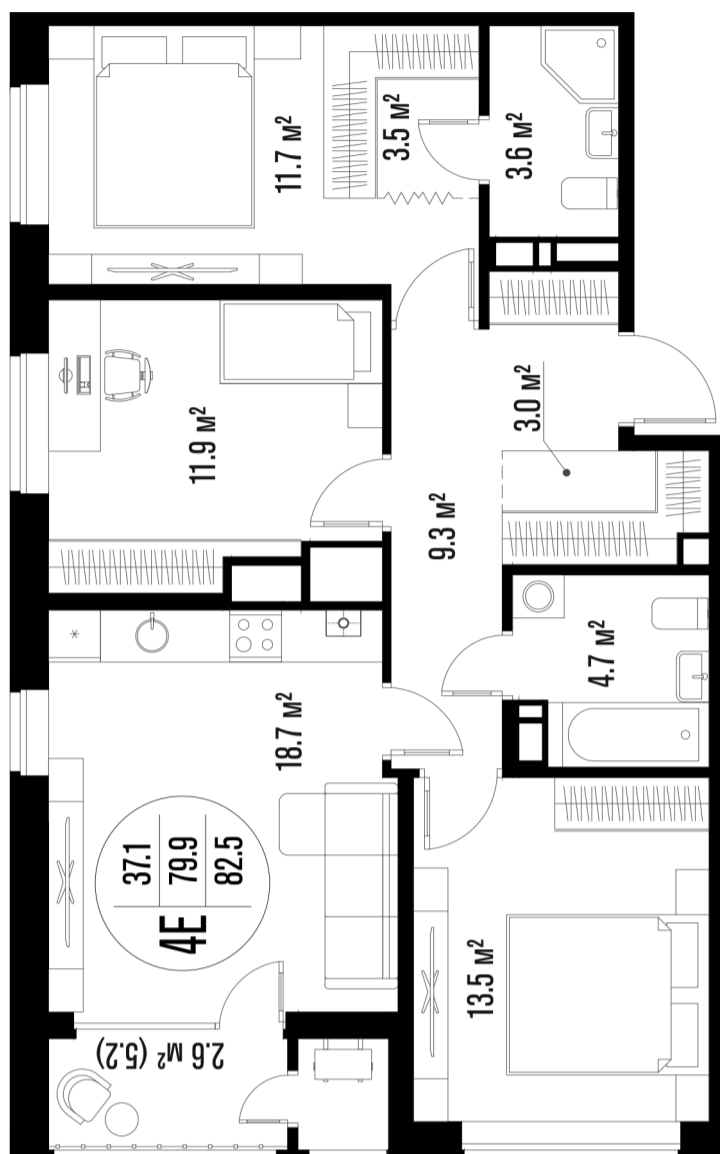

3-комнатная квартира-смайт

Площадь
82.5 м²

Этаж
15/18

Окончание строительства
4 кв. 2026

Стоимость*
от 10 642 500 ₽

Цена за м²*
от 129 000 ₽

* Предложение не является публичной офертой.

Расчёты являются предварительными, произведёнными по минимальным предложениям банков. Предлагаемая скидка является максимальной с учётом специальных ипотечных программ и/или господдержки. Данные обновлены 22.01.2025