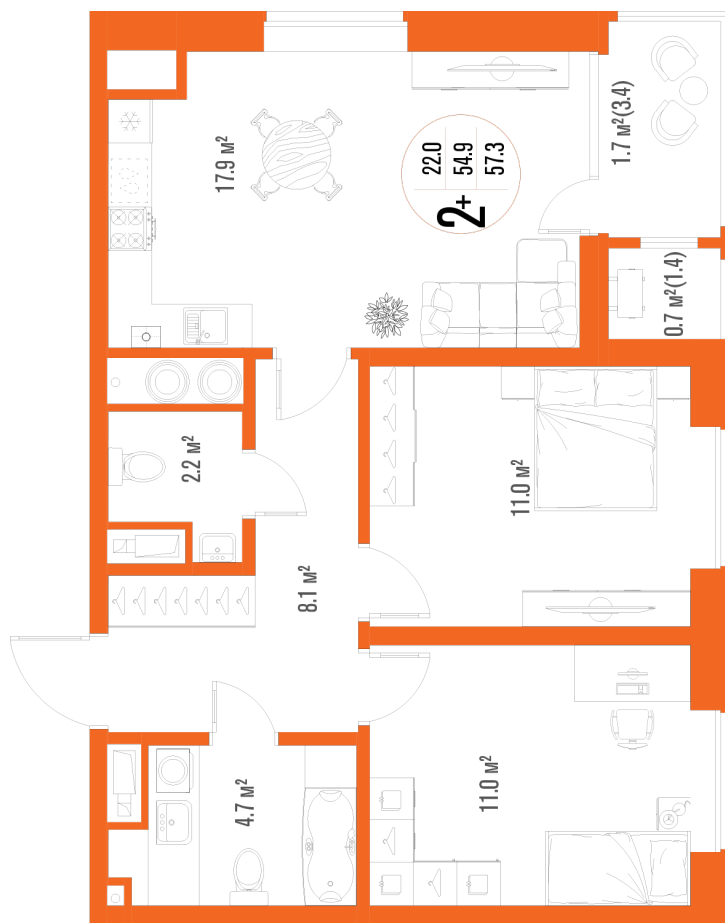

2-комнатная квартира-смарт

Площадь
57.3 м²

Этаж
17/17

Окончание строительства
2 кв. 2027

Стоимость*
от 7 277 100 ₹

Цена за м²*
от 127 000 ₹

* Предложение не является публичной офертой.

Расчёты являются предварительными, произведёнными по минимальным предложениям банков. Предлагаемая скидка является максимальной с учётом специальных ипотечных программ и/или господдержки. Данные обновлены 31.10.2024