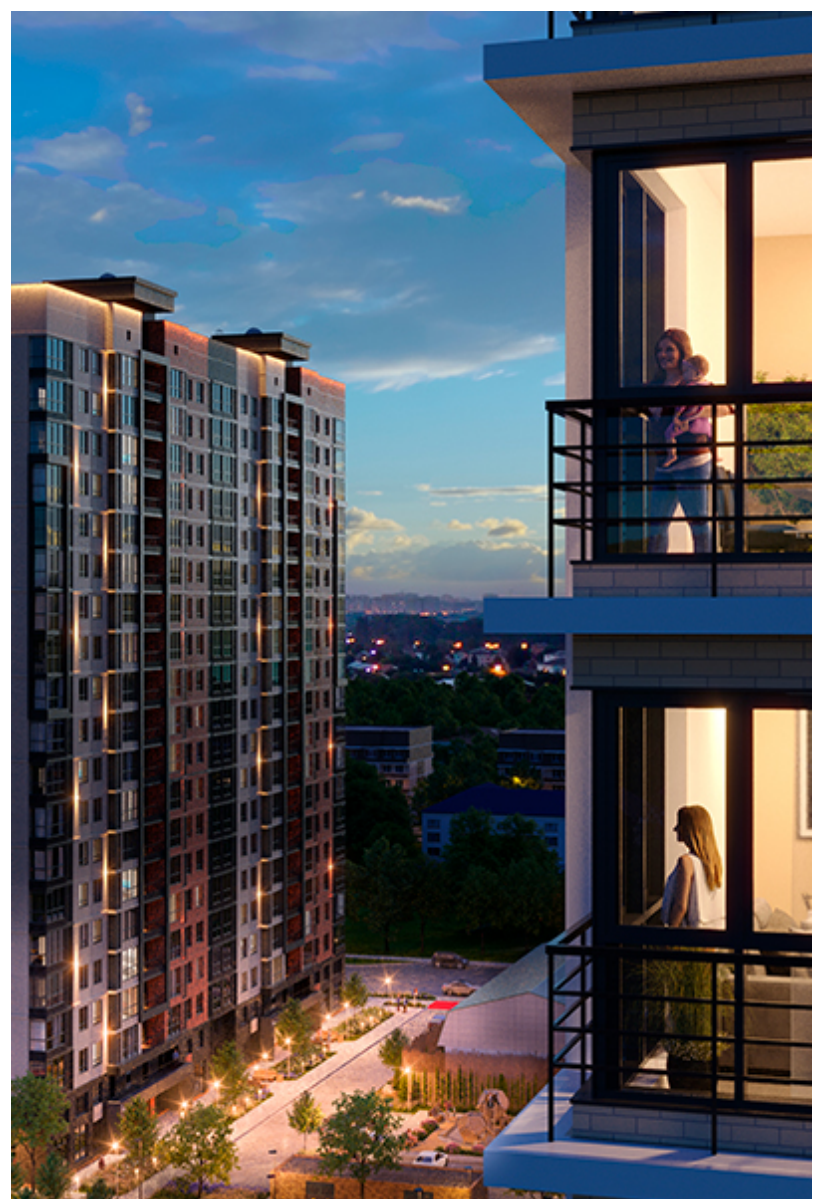

2-комнатная квартира-смарт

Площадь
57.3 м²

Этаж
17/17

Окончание строительства
2 кв. 2027

Стоимость*
от 7 277 100 ₹

Цена за м²*
от 127 000 ₹

* Предложение не является публичной офертой.

Расчёты являются предварительными, произведёнными по минимальным предложениям банков. Предлагаемая скидка является максимальной с учётом специальных ипотечных программ и/или господдержки. Данные обновлены 31.10.2024

Жилой квартал «Центральный»

Адрес ЖК: г. Астрахань, ул. Ахшарумова, 29

Жилой квартал «Центральный» расположен в самом центре города Астрахань с видом на Кремль, сочетает в себе традиции качества, авторскую архитектуру и современные технологии. Дома нового поколения для людей, которые выше всего ценят качество, комфорт, безопасность и свое время, выбирая лучшее для своей семьи.

- Вид на Кремль
- Детский сад от застройщика
- Собственный прогулочный бульвар
- Система «Умный дом»
- Детские экоплощадки
- Отделка White box

[Узнать подробнее](#)
[о жилом комплексе](#)