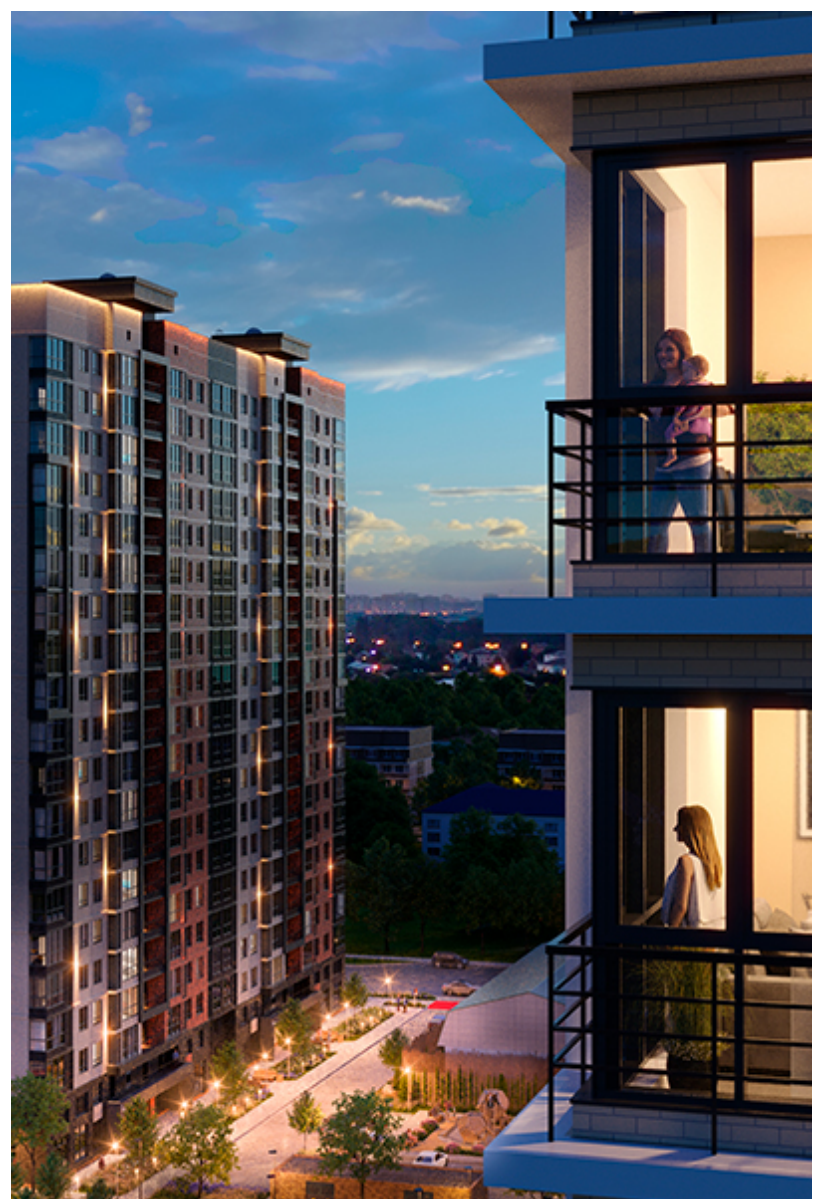

# 2-комнатная квартира-смарт

Площадь  
**57.5 м<sup>2</sup>**

Этаж  
**7/17**

Окончание строительства  
**2 кв. 2027**

Стоимость\*  
**от 7 302 500 ₹**

Цена за м<sup>2</sup>\*  
**от 127 000 ₹**

\* Предложение не является публичной офертой.

## Жилой квартал «Центральный»

Адрес ЖК: г. Астрахань, ул. Ахшарумова, 29

Жилой квартал «Центральный» расположен в самом центре города Астрахань с видом на Кремль, сочетает в себе традиции качества, авторскую архитектуру и современные технологии. Дома нового поколения для людей, которые выше всего ценят качество, комфорт, безопасность и свое время, выбирая лучшее для своей семьи.

- Вид на Кремль
- Детский сад от застройщика
- Собственный прогулочный бульвар
- Система «Умный дом»
- Детские экоплощадки
- Отделка White box

[Узнать подробнее  
о жилом комплексе](#)