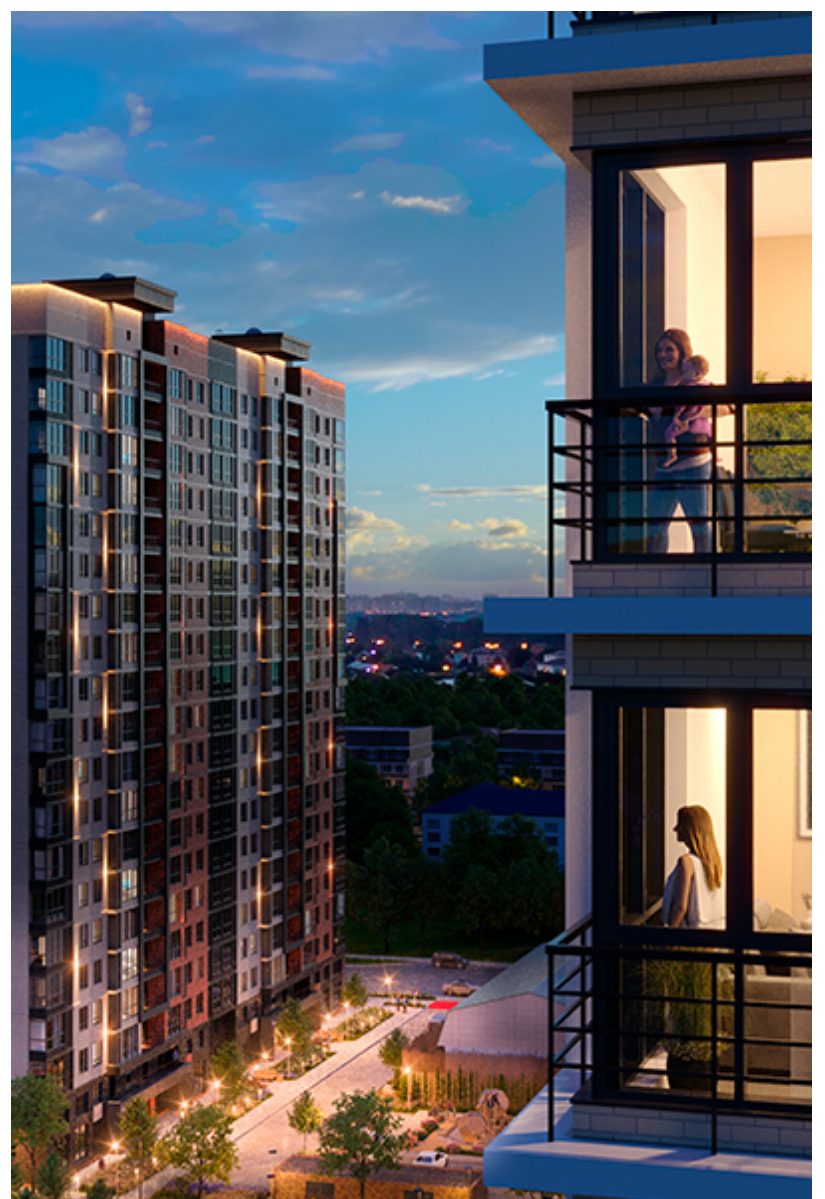

2-комнатная квартира-смарт

Площадь
57.5 м²

Этаж
5/17

Окончание строительства
2 кв. 2027

Стоимость*
от 7 302 500 ₹

Цена за м²*
от 127 000 ₹

* Предложение не является публичной офертой.

Расчёты являются предварительными, произведёнными по минимальным предложениям банков. Предлагаемая скидка является максимальной с учётом специальных ипотечных программ и/или господдержки. Данные обновлены 01.11.2024

Жилой квартал «Центральный»

Адрес ЖК: г. Астрахань, ул. Ахшарумова, 29

Жилой квартал «Центральный» расположен в самом центре города Астрахань с видом на Кремль, сочетает в себе традиции качества, авторскую архитектуру и современные технологии. Дома нового поколения для людей, которые выше всего ценят качество, комфорт, безопасность и свое время, выбирая лучшее для своей семьи.

- Вид на Кремль
- Детский сад от застройщика
- Собственный прогулочный бульвар
- Система «Умный дом»
- Детские экоплощадки
- Отделка White box

[Узнать подробнее](#)
[о жилом комплексе](#)