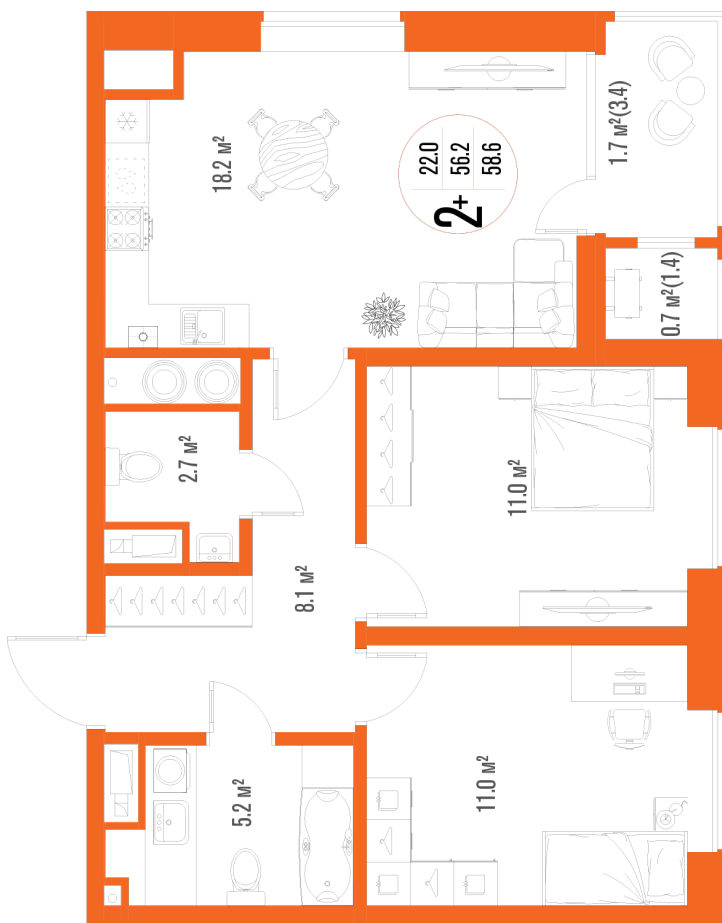

2-комнатная квартира-смарт

Площадь
58.6 м²

Этаж
2/17

Окончание строительства
2 кв. 2027

Стоимость*
от 7 442 200 ₽

Цена за м²*
от 127 000 ₽

* Предложение не является публичной офертой.

Расчёты являются предварительными, произведёнными по минимальным предложениям банков. Предлагаемая скидка является максимальной с учётом специальных ипотечных программ и/или господдержки. Данные обновлены 31.10.2024