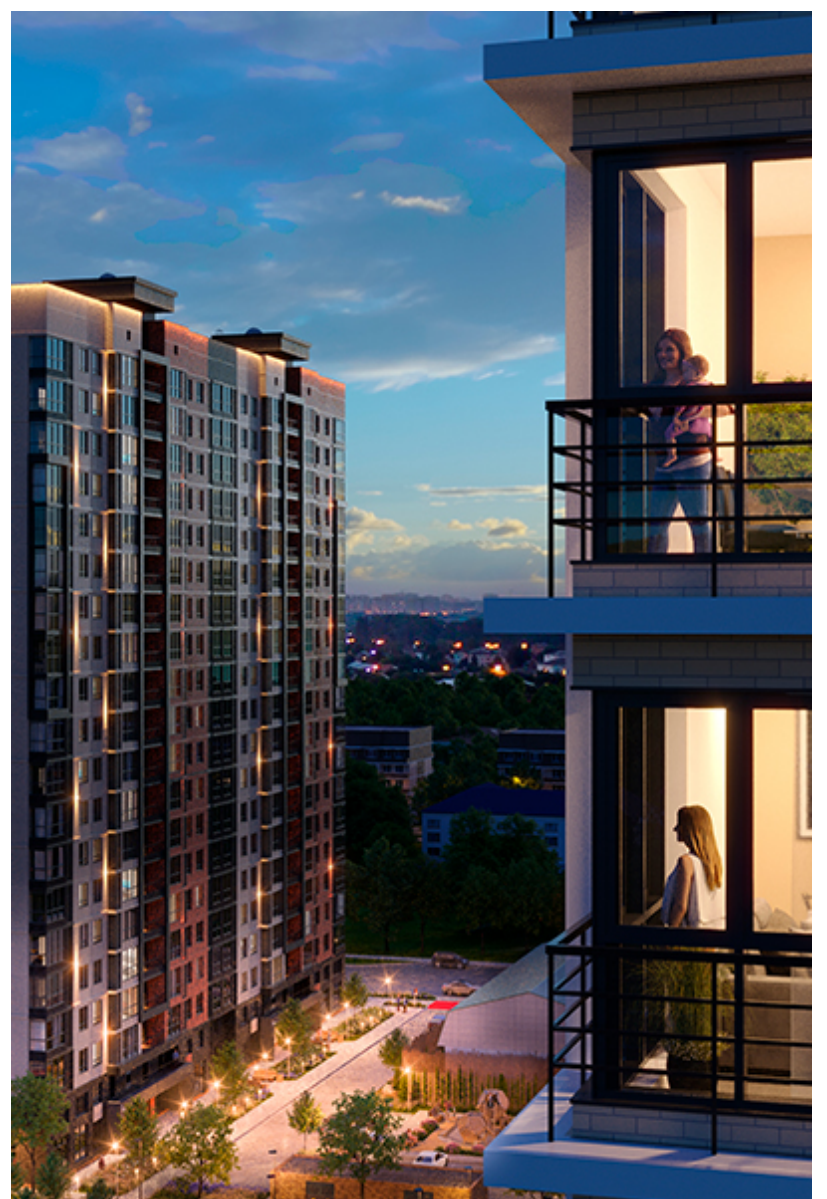

2-комнатная квартира-смарт

Площадь
58.6 м²

Этаж
2/17

Окончание строительства
2 кв. 2027

Стоимость*
от 7 442 200 ₽

Цена за м²*
от 127 000 ₽

* Предложение не является публичной офертой.

Расчёты являются предварительными, произведёнными по минимальным предложениям банков. Предлагаемая скидка является максимальной с учётом специальных ипотечных программ и/или господдержки. Данные обновлены 31.10.2024

Жилой квартал «Центральный»

Адрес ЖК: г. Астрахань, ул. Ахшарумова, 29

Жилой квартал «Центральный» расположен в самом центре города Астрахань с видом на Кремль, сочетает в себе традиции качества, авторскую архитектуру и современные технологии. Дома нового поколения для людей, которые выше всего ценят качество, комфорт, безопасность и свое время, выбирая лучшее для своей семьи.

- Вид на Кремль
- Детский сад от застройщика
- Собственный прогулочный бульвар
- Система «Умный дом»
- Детские эколощадки
- Отделка White box

[Узнать подробнее](#)
[о жилом комплексе](#)