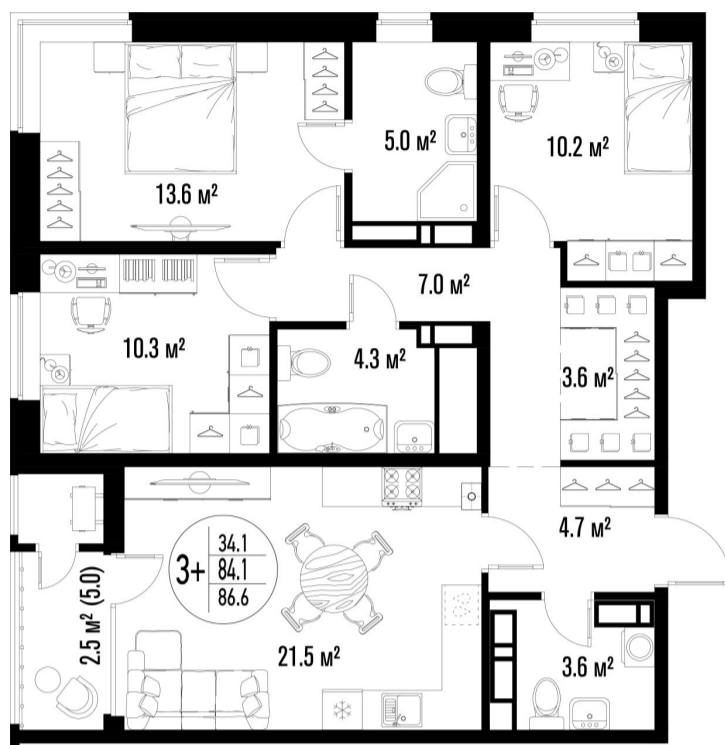

# 3-комнатная квартира-смарт

Площадь  
86.6 м<sup>2</sup>

Этаж  
14/25

Окончание строительства  
4 кв. 2026

Стоимость\*  
от 10 998 200 ₽

Цена за м<sup>2</sup>\*  
от 127 000 ₽

\* Предложение не является публичной офертой.