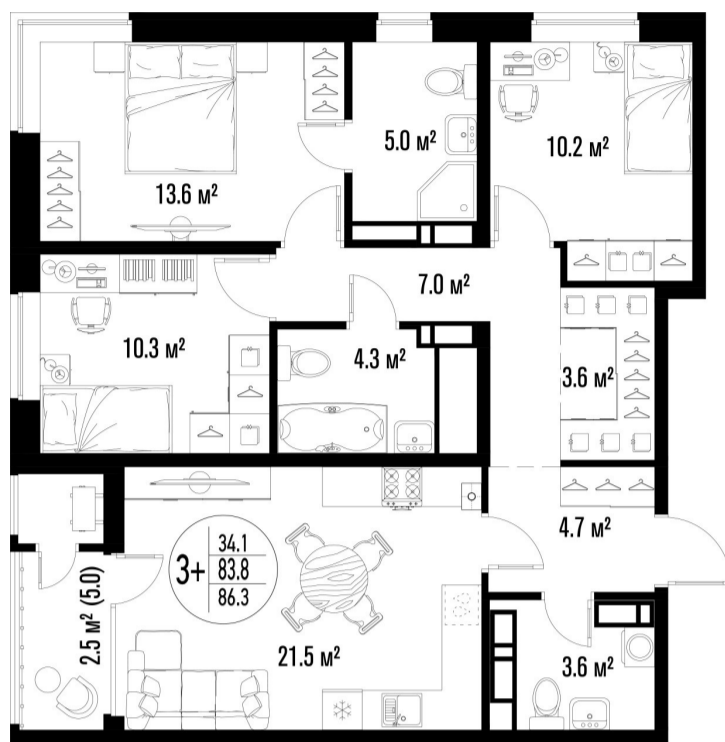

3-комнатная квартира-смарт

Площадь
86.3 м²

Этаж
22/25

Окончание строительства
4 кв. 2026

Стоимость*
от 10 873 800 ₽

Цена за м²*
от 126 000 ₽

* Предложение не является публичной офертой.

Расчёты являются предварительными, произведёнными по минимальным предложениям банков. Предлагаемая скидка является максимальной с учётом специальных ипотечных программ и/или господдержки. Данные обновлены 22.01.2025