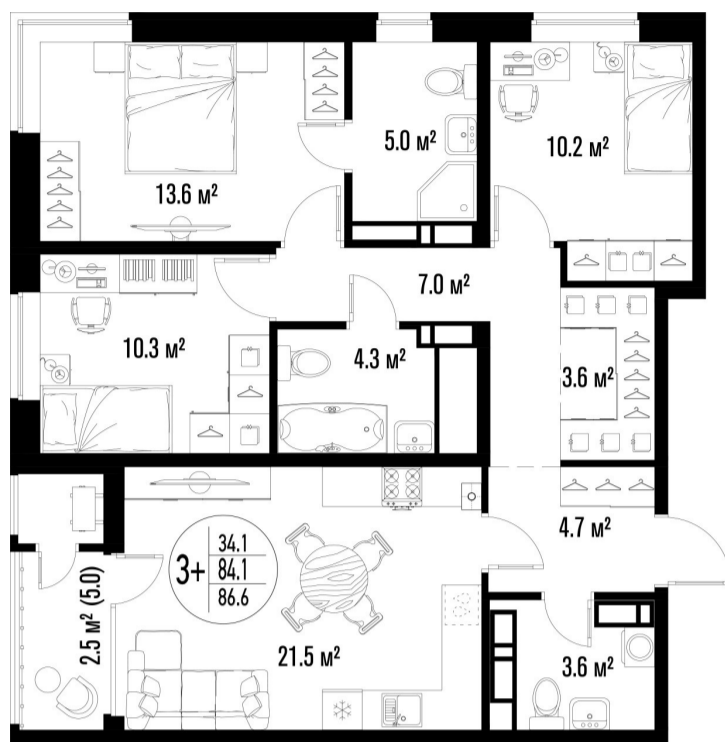

3-комнатная квартира-смарт

Площадь
86.6 м²

Этаж
16/25

Окончание строительства
4 кв. 2026

Стоимость*
от 10 911 600 ₹

Цена за м²*
от 126 000 ₹

* Предложение не является публичной офертой.

Расчёты являются предварительными, произведёнными по минимальным предложениям банков. Предлагаемая скидка является максимальной с учётом специальных ипотечных программ и/или господдержки. Данные обновлены 22.01.2025