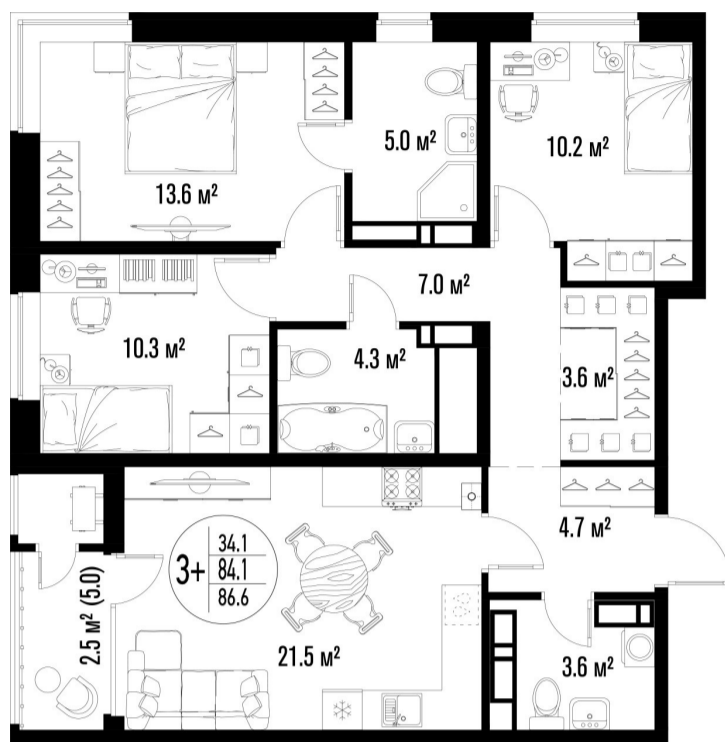

3-комнатная квартира-смарт

Площадь
86.6 м²

Этаж
15/25

Окончание строительства
4 кв. 2026

Стоимость*
от 10 911 600 ₽

Цена за м²*
от 126 000 ₽

* Предложение не является публичной офертой.

Расчёты являются предварительными, произведёнными по минимальным предложениям банков. Предлагаемая скидка является максимальной с учётом специальных ипотечных программ и/или господдержки. Данные обновлены 22.01.2025