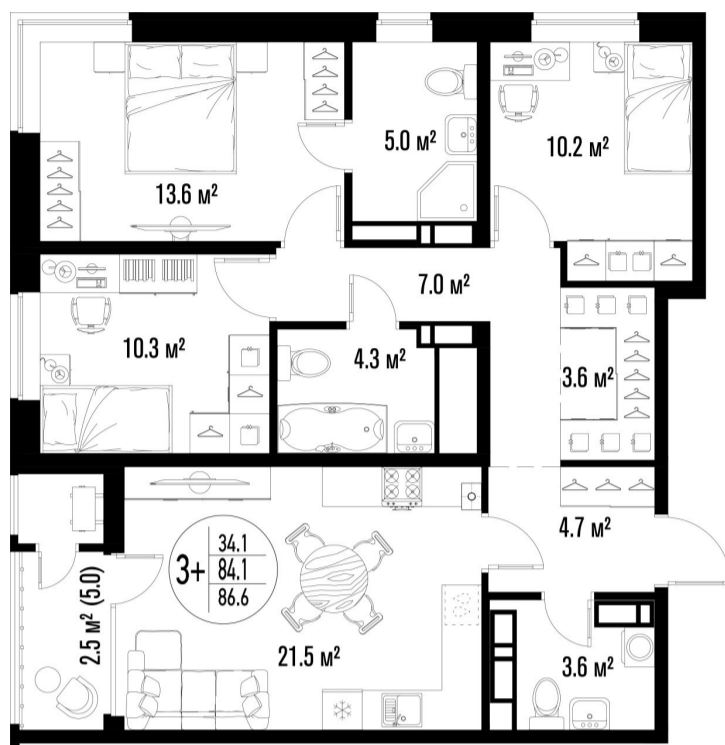

3-комнатная квартира-смарт

Площадь
86.6 м²

Этаж
13/25

Окончание строительства
4 кв. 2026

Стоимость*
от 10 911 600 ₽

Цена за м²*
от 126 000 ₽

* Предложение не является публичной офертой.

Расчёты являются предварительными, произведёнными по минимальным предложениям банков. Предлагаемая скидка является максимальной с учётом специальных ипотечных программ и/или господдержки. Данные обновлены 22.01.2025