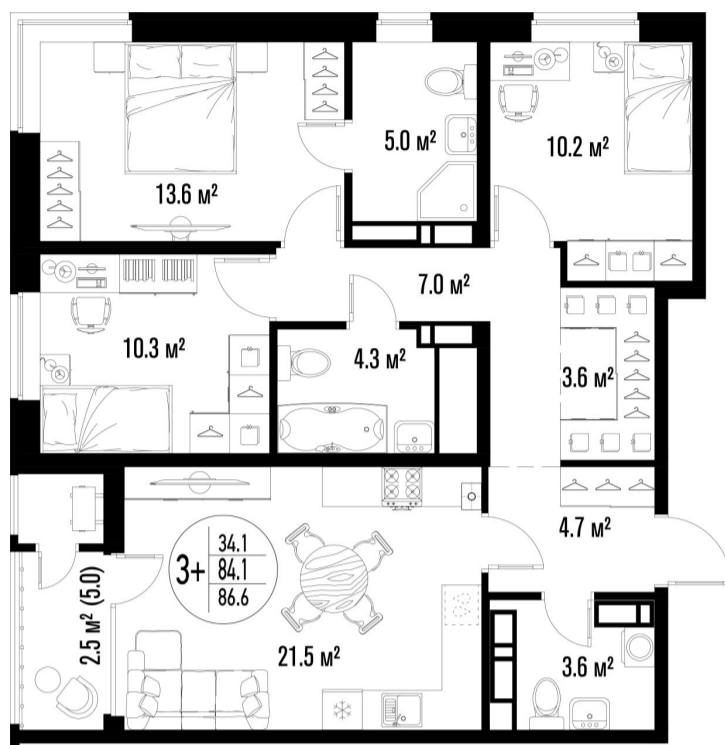

3-комнатная квартира-смарт

Площадь
86.6 м²

Этаж
12/25

Окончание строительства
4 кв. 2026

Стоимость*
от 10 911 600 ₽

Цена за м²*
от 126 000 ₽

* Предложение не является публичной офертой.

Расчёты являются предварительными, произведёнными по минимальным предложениям банков. Предлагаемая скидка является максимальной с учётом специальных ипотечных программ и/или господдержки. Данные обновлены 03.01.2025