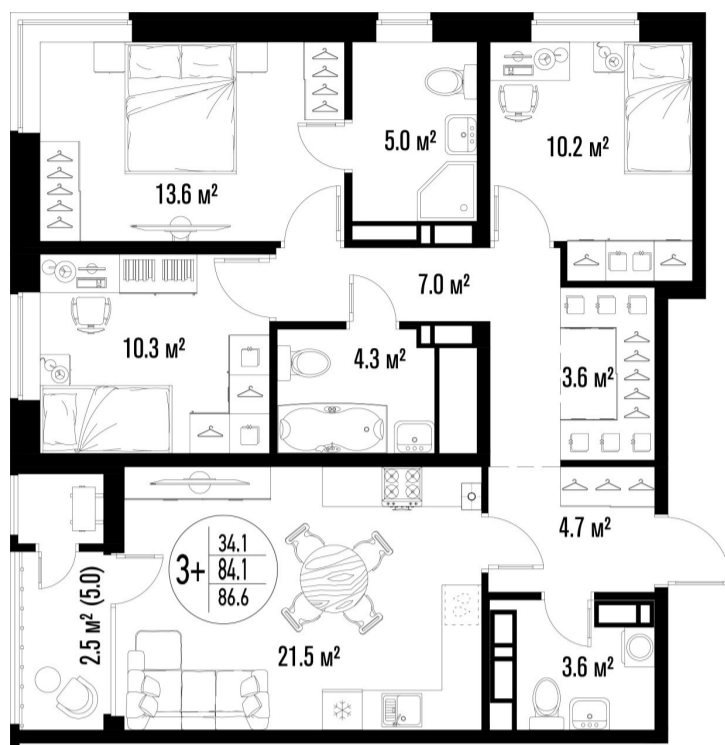

3-комнатная квартира- смарт

Площадь
86.6 м²

Этаж
10/25

Окончание строительства
4 кв. 2026

Стоимость*
от 10 911 600 ₽

Цена за м²*
от 126 000 ₽

* Предложение не является публичной офертой.

Расчёты являются предварительными, произведёнными по минимальным предложениям банков. Предлагаемая скидка является максимальной с учётом специальных ипотечных программ и/или господдержки. Данные обновлены 22.01.2025