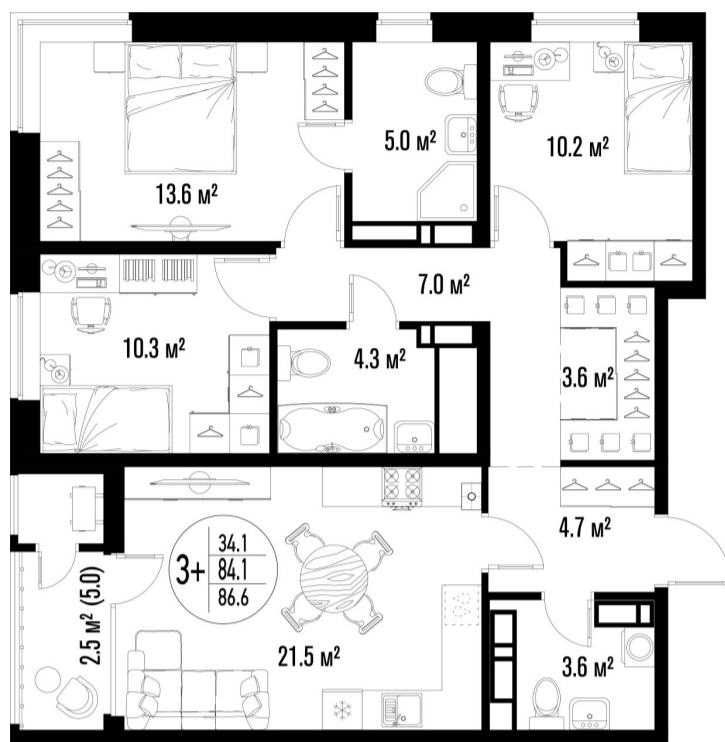

3-комнатная квартира-смарт

Площадь
86.6 м²

Этаж
9/25

Окончание строительства
4 кв. 2026

Стоимость*
от 10 911 600 ₽

Цена за м²*
от 126 000 ₽

* Предложение не является публичной офертой.

Расчёты являются предварительными, произведёнными по минимальным предложениям банков. Предлагаемая скидка является максимальной с учётом специальных ипотечных программ и/или господдержки. Данные обновлены 22.01.2025