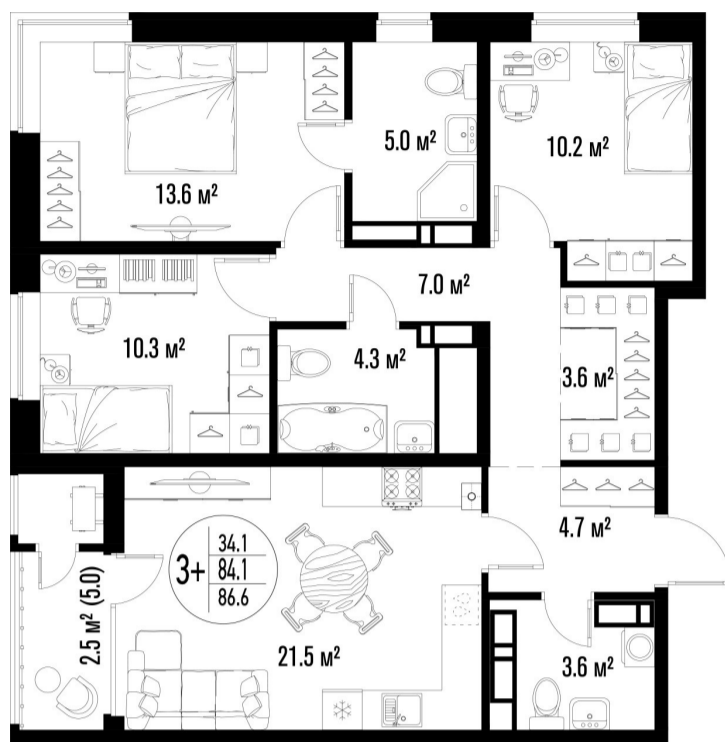

3-комнатная квартира-смарт

Площадь
86.6 м²

Этаж
8/25

Окончание строительства
4 кв. 2026

Стоимость*
от 10 911 600 ₹

Цена за м²*
от 126 000 ₹

* Предложение не является публичной офертой.

Расчёты являются предварительными, произведёнными по минимальным предложениям банков. Предлагаемая скидка является максимальной с учётом специальных ипотечных программ и/или господдержки. Данные обновлены 22.01.2025