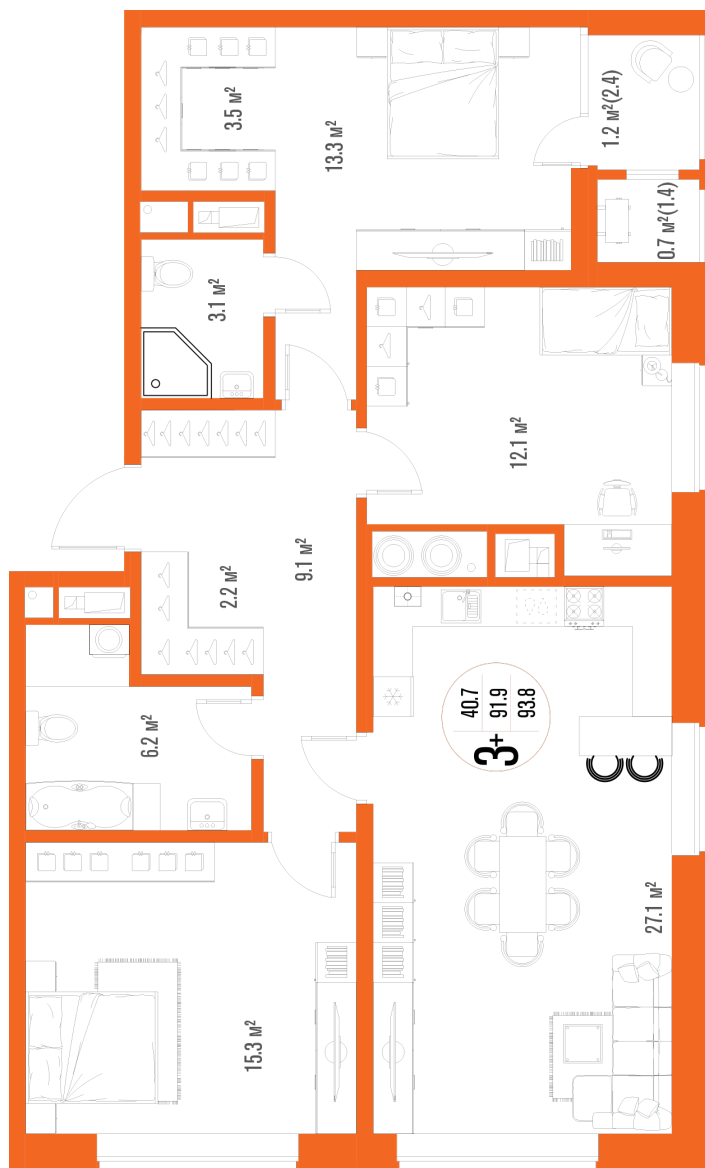

3-комнатная квартира-смайт

Площадь
93.8 м²

Этаж
16/17

Окончание строительства
2 кв. 2027

Стоимость*
от 11 725 000 ₽

Цена за м²*
от 125 000 ₽

* Предложение не является публичной офертой.

Расчёты являются предварительными, произведёнными по минимальным предложениям банков. Предлагаемая скидка является максимальной с учётом специальных ипотечных программ и/или господдержки. Данные обновлены 22.01.2025