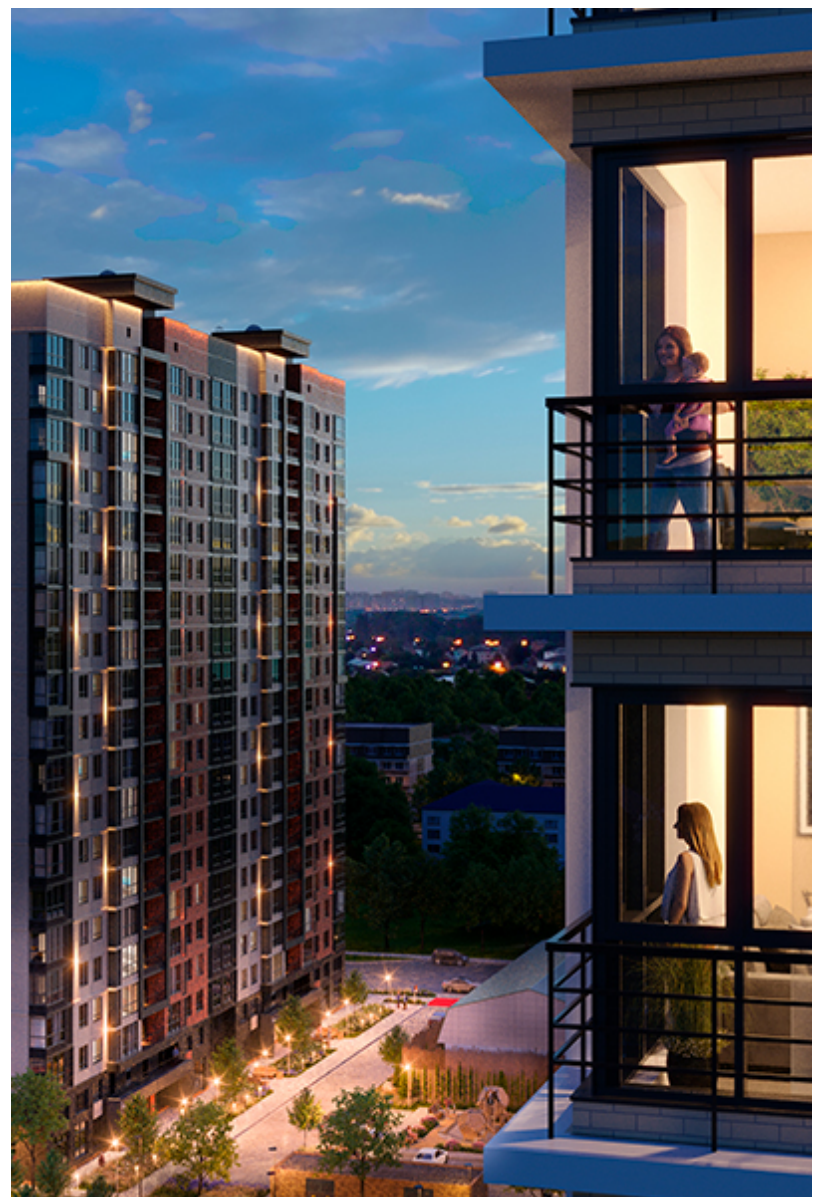

3-комнатная квартира-смайт

Площадь
92.6 м²

Этаж
12/17

Окончание строительства
2 кв. 2027

Стоимость*
от 11 297 200 ₽

Цена за м²*
от 122 000 ₽

* Предложение не является публичной офертой.

Расчёты являются предварительными, произведёнными по минимальным предложениям банков. Предлагаемая скидка является максимальной с учётом специальных ипотечных программ и/или господдержки. Данные обновлены 08.01.2025

Жилой квартал «Центральный»

Адрес ЖК: г. Астрахань, ул. Ахшарумова, 29

Жилой квартал «Центральный» расположен в самом центре города Астрахань с видом на Кремль, сочетает в себе традиции качества, авторскую архитектуру и современные технологии. Дома нового поколения для людей, которые выше всего ценят качество, комфорт, безопасность и свое время, выбирая лучшее для своей семьи.

- Вид на Кремль
- Детский сад от застройщика
- Собственный прогулочный бульвар
- Система «Умный дом»
- Детские экоплощадки
- Отделка White box

[Узнать подробнее](#)
[о жилом комплексе](#)