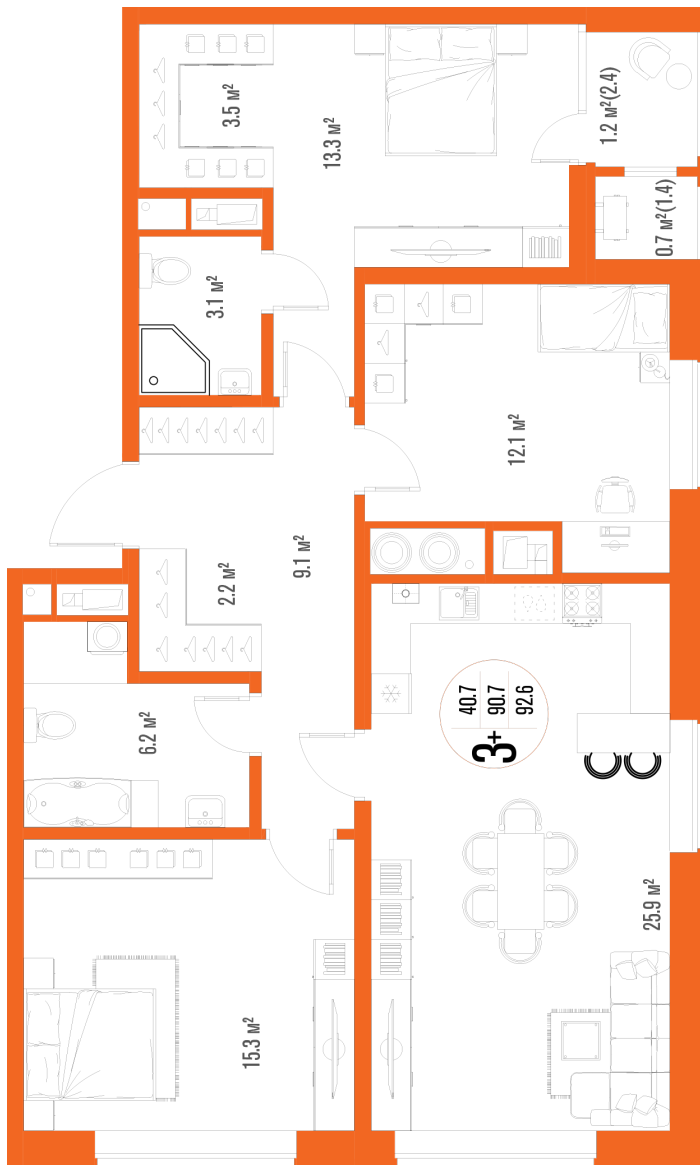

3-комнатная квартира-смайт

Площадь
92.6 м²

Этаж
12/17

Окончание строительства
2 кв. 2027

Стоимость*
от 11 297 200 ₽

Цена за м²*
от 122 000 ₽

* Предложение не является публичной офертой.

Расчёты являются предварительными, произведёнными по минимальным предложениям банков. Предлагаемая скидка является максимальной с учётом специальных ипотечных программ и/или господдержки. Данные обновлены 08.01.2025