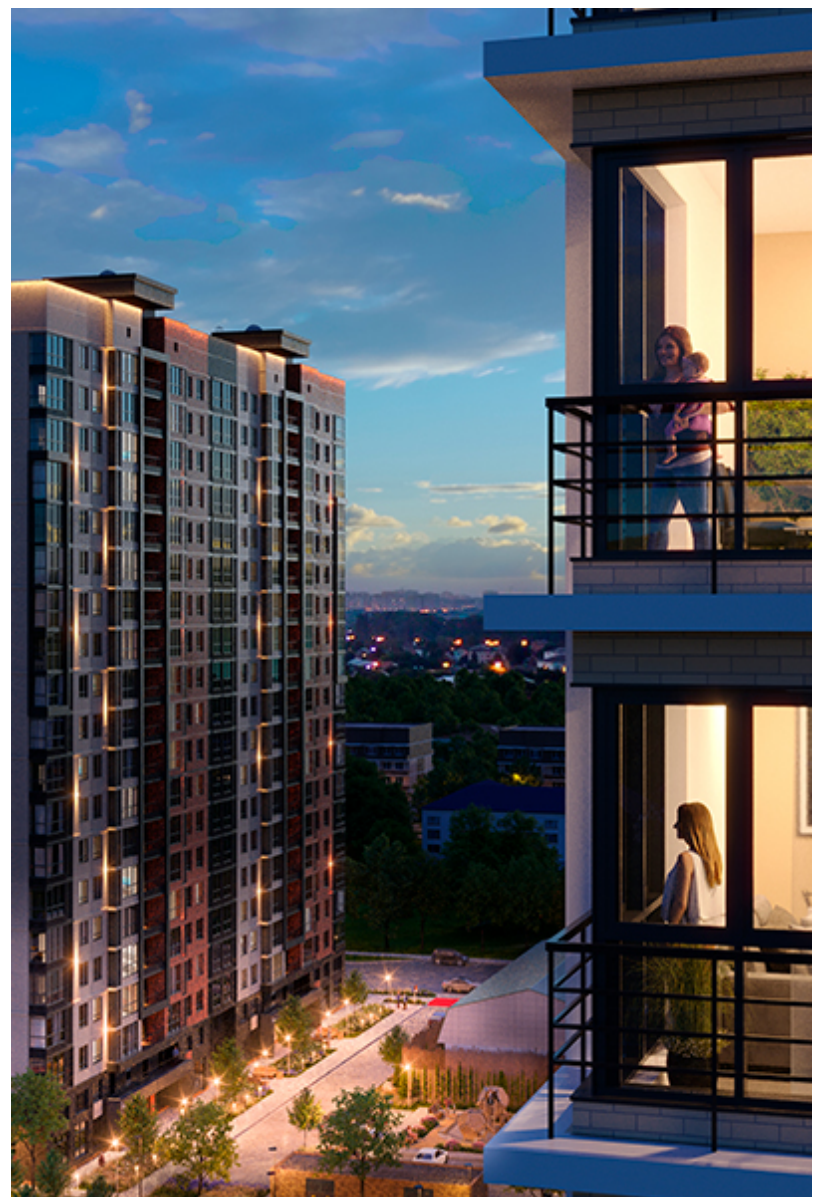

3-комнатная квартира-смайт

Площадь
92.9 м²

Этаж
10/17

Окончание строительства
2 кв. 2027

Стоимость*
от 11 333 800 ₽

Цена за м²*
от 122 000 ₽

* Предложение не является публичной офертой.

Расчёты являются предварительными, произведёнными по минимальным предложениям банков. Предлагаемая скидка является максимальной с учётом специальных ипотечных программ и/или господдержки. Данные обновлены 22.01.2025

Жилой квартал «Центральный»

Адрес ЖК: г. Астрахань, ул. Ахшарумова, 29

Жилой квартал «Центральный» расположен в самом центре города Астрахань с видом на Кремль, сочетает в себе традиции качества, авторскую архитектуру и современные технологии. Дома нового поколения для людей, которые выше всего ценят качество, комфорт, безопасность и свое время, выбирая лучшее для своей семьи.

- Вид на Кремль
- Детский сад от застройщика
- Собственный прогулочный бульвар
- Система «Умный дом»
- Детские экоплощадки
- Отделка White box

[Узнать подробнее](#)
[о жилом комплексе](#)