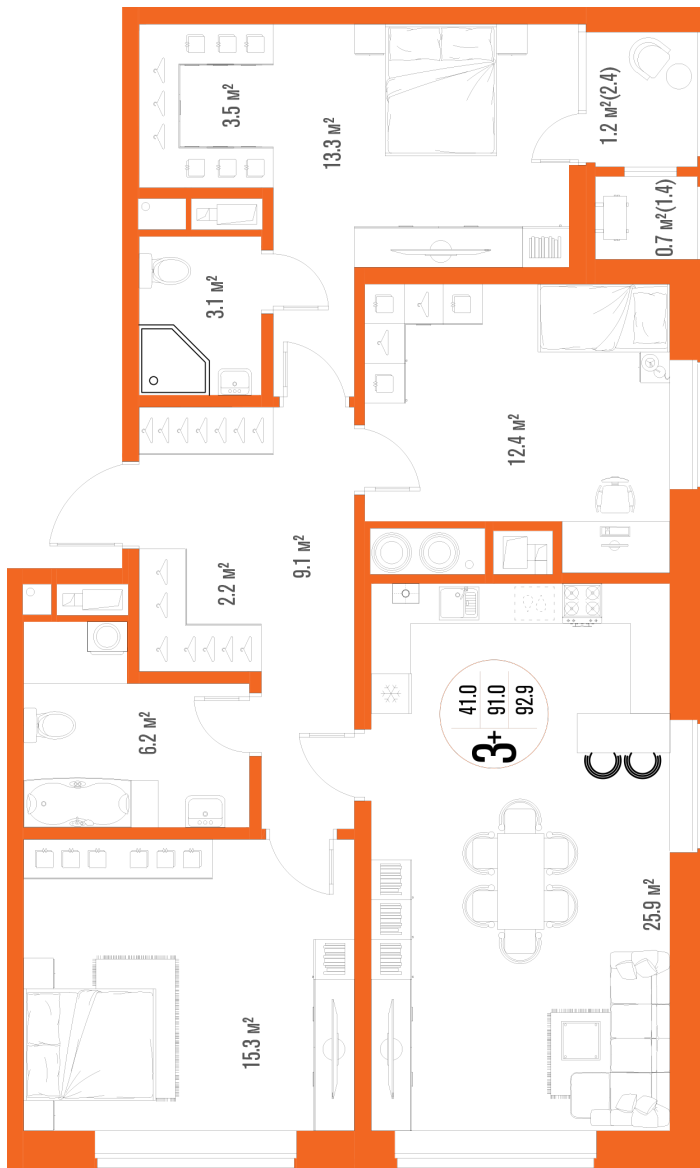

3-комнатная квартира-смайт

Площадь
92.9 м²

Этаж
10/17

Окончание строительства
2 кв. 2027

Стоимость*
от 11 333 800 ₽

Цена за м²*
от 122 000 ₽

* Предложение не является публичной офертой.

Расчёты являются предварительными, произведёнными по минимальным предложениям банков. Предлагаемая скидка является максимальной с учётом специальных ипотечных программ и/или господдержки. Данные обновлены 22.01.2025