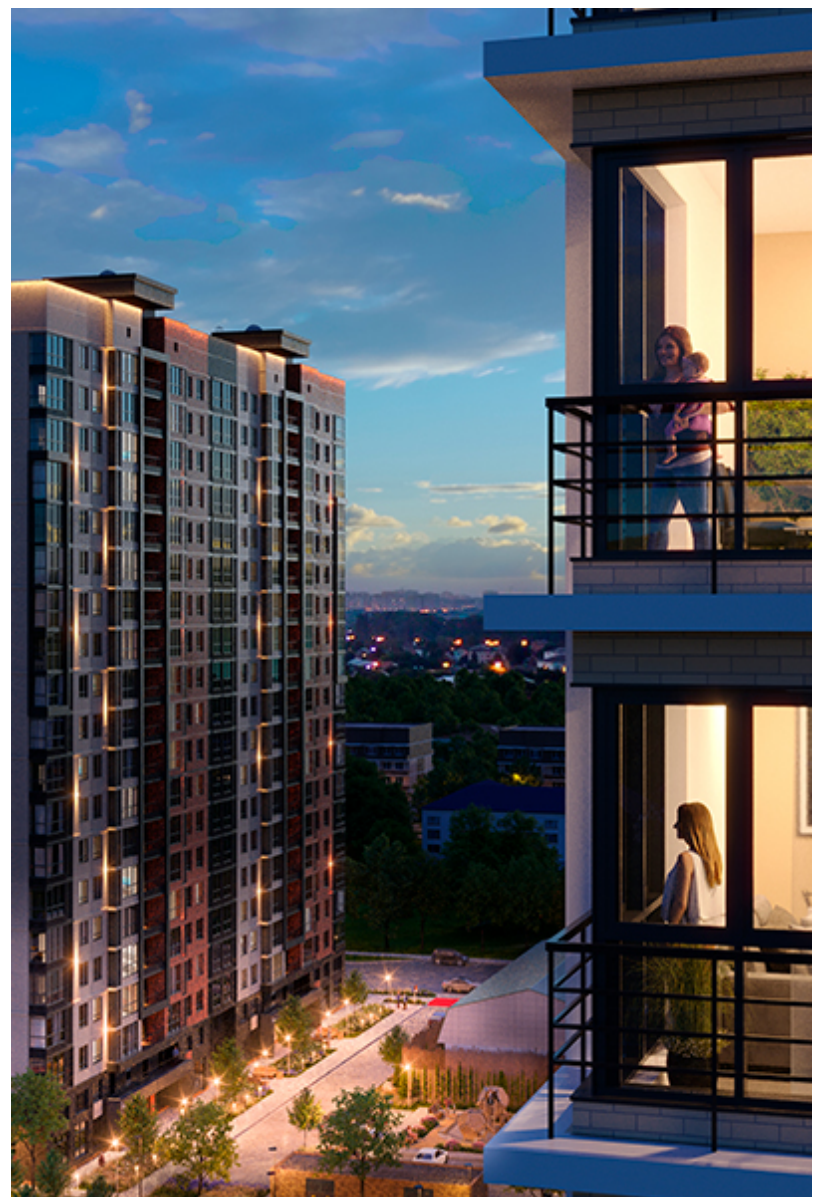

3-комнатная квартира-смайт

Площадь
92.9 м²

Этаж
5/17

Окончание строительства
2 кв. 2027

Стоимость*
от 11 333 800 ₽

Цена за м²*
от 122 000 ₽

* Предложение не является публичной офертой.

Расчёты являются предварительными, произведёнными по минимальным предложениям банков. Предлагаемая скидка является максимальной с учётом специальных ипотечных программ и/или господдержки. Данные обновлены 22.01.2025

Жилой квартал «Центральный»

Адрес ЖК: г. Астрахань, ул. Ахшарумова, 29

Жилой квартал «Центральный» расположен в самом центре города Астрахань с видом на Кремль, сочетает в себе традиции качества, авторскую архитектуру и современные технологии. Дома нового поколения для людей, которые выше всего ценят качество, комфорт, безопасность и свое время, выбирая лучшее для своей семьи.

- Вид на Кремль
- Детский сад от застройщика
- Собственный прогулочный бульвар
- Система «Умный дом»
- Детские экоплощадки
- Отделка White box

[Узнать подробнее](#)
[о жилом комплексе](#)