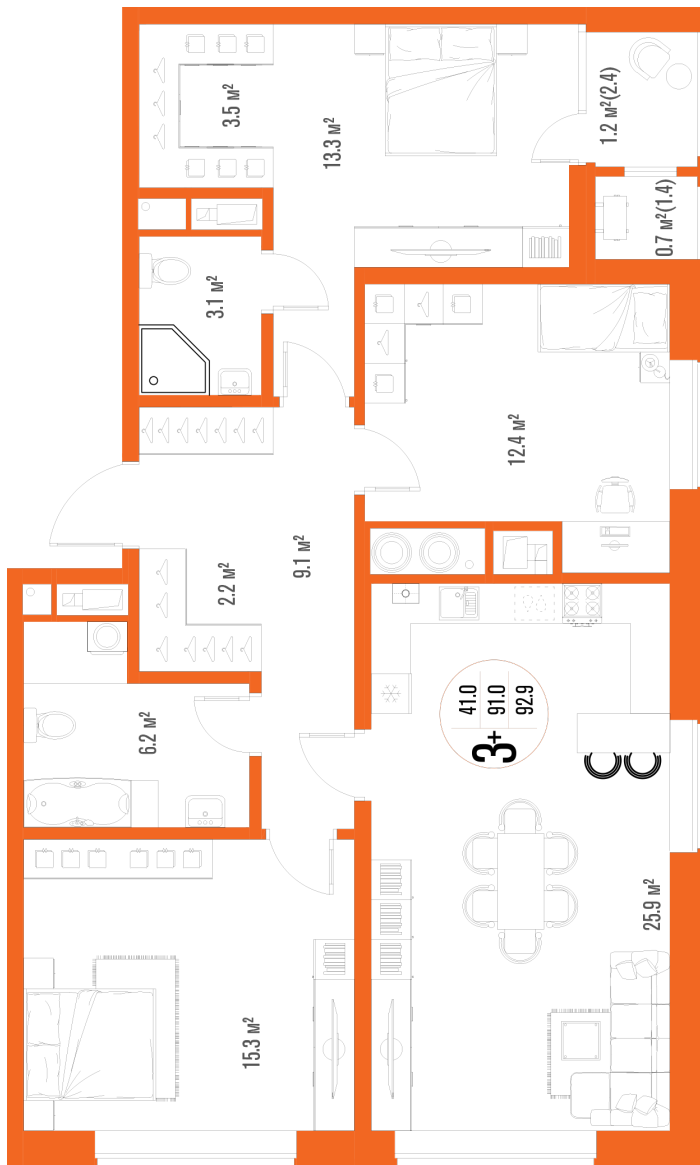

3-комнатная квартира-смайт

Площадь
92.9 м²

Этаж
5/17

Окончание строительства
2 кв. 2027

Стоимость*
от 11 333 800 ₽

Цена за м²*
от 122 000 ₽

* Предложение не является публичной офертой.

Расчёты являются предварительными, произведёнными по минимальным предложениям банков. Предлагаемая скидка является максимальной с учётом специальных ипотечных программ и/или господдержки. Данные обновлены 22.01.2025