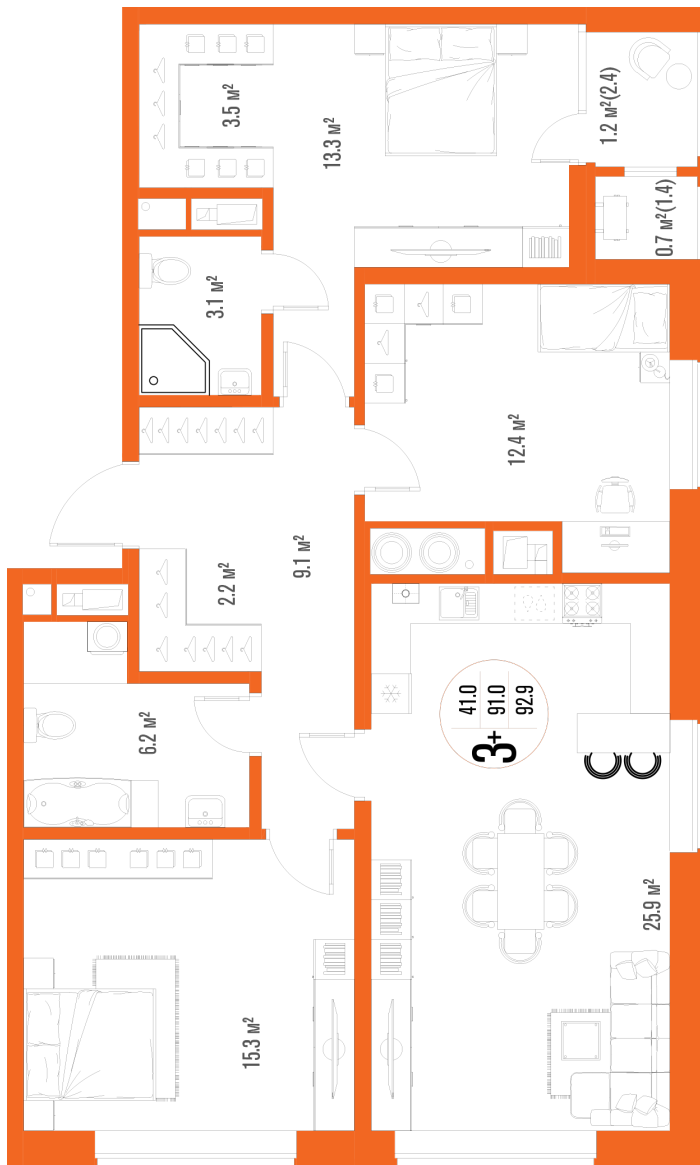

3-комнатная квартира-смайт

Площадь
92.9 м²

Этаж
3/17

Окончание строительства
2 кв. 2027

Стоимость*
от 11 333 800 ₽

Цена за м²*
от 122 000 ₽

* Предложение не является публичной офертой.

Расчёты являются предварительными, произведёнными по минимальным предложениям банков. Предлагаемая скидка является максимальной с учётом специальных ипотечных программ и/или господдержки. Данные обновлены 22.01.2025