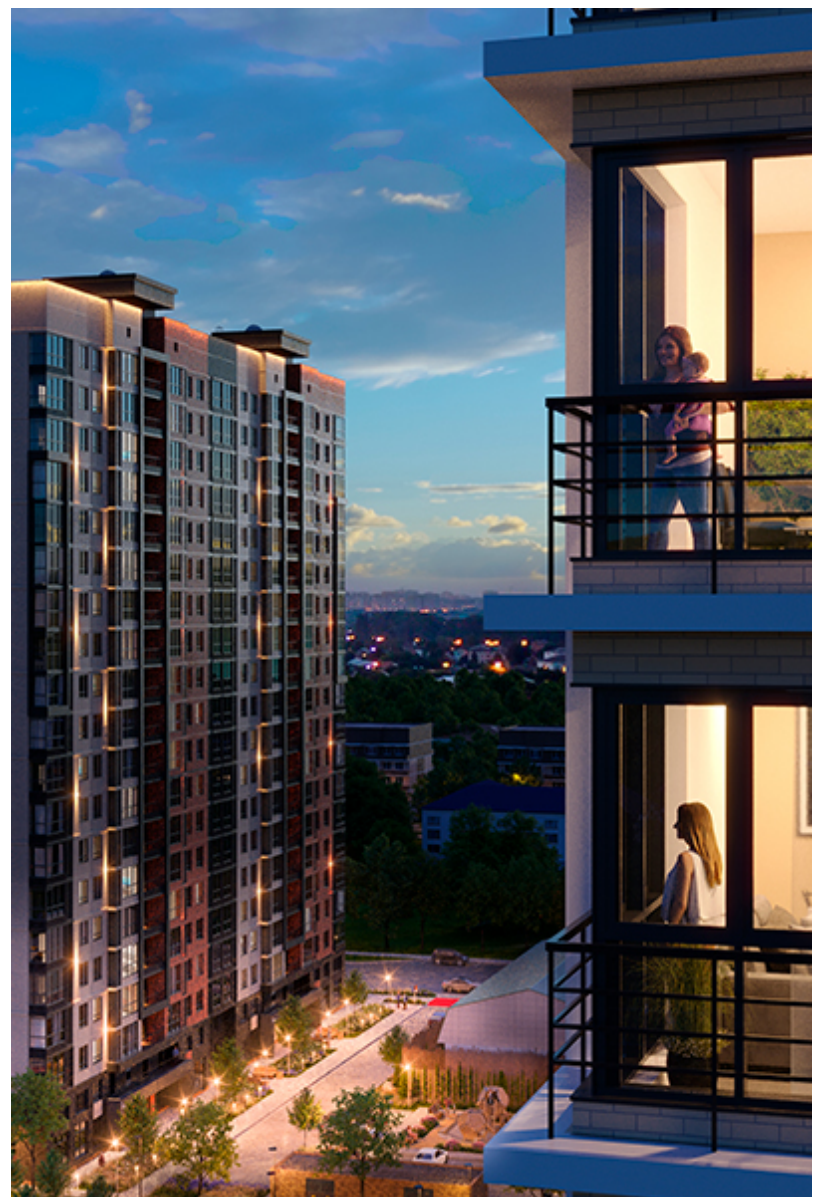

3-комнатная квартира-смайт

Площадь
92.9 м²

Этаж
3/17

Окончание строительства
2 кв. 2027

Стоимость*
от 11 333 800 ₽

Цена за м²*
от 122 000 ₽

* Предложение не является публичной офертой.

Расчёты являются предварительными, произведёнными по минимальным предложениям банков. Предлагаемая скидка является максимальной с учётом специальных ипотечных программ и/или господдержки. Данные обновлены 22.01.2025

Жилой квартал «Центральный»

Адрес ЖК: г. Астрахань, ул. Ахшарумова, 29

Жилой квартал «Центральный» расположен в самом центре города Астрахань с видом на Кремль, сочетает в себе традиции качества, авторскую архитектуру и современные технологии. Дома нового поколения для людей, которые выше всего ценят качество, комфорт, безопасность и свое время, выбирая лучшее для своей семьи.

- Вид на Кремль
- Детский сад от застройщика
- Собственный прогулочный бульвар
- Система «Умный дом»
- Детские экоплощадки
- Отделка White box

[Узнать подробнее](#)
[о жилом комплексе](#)