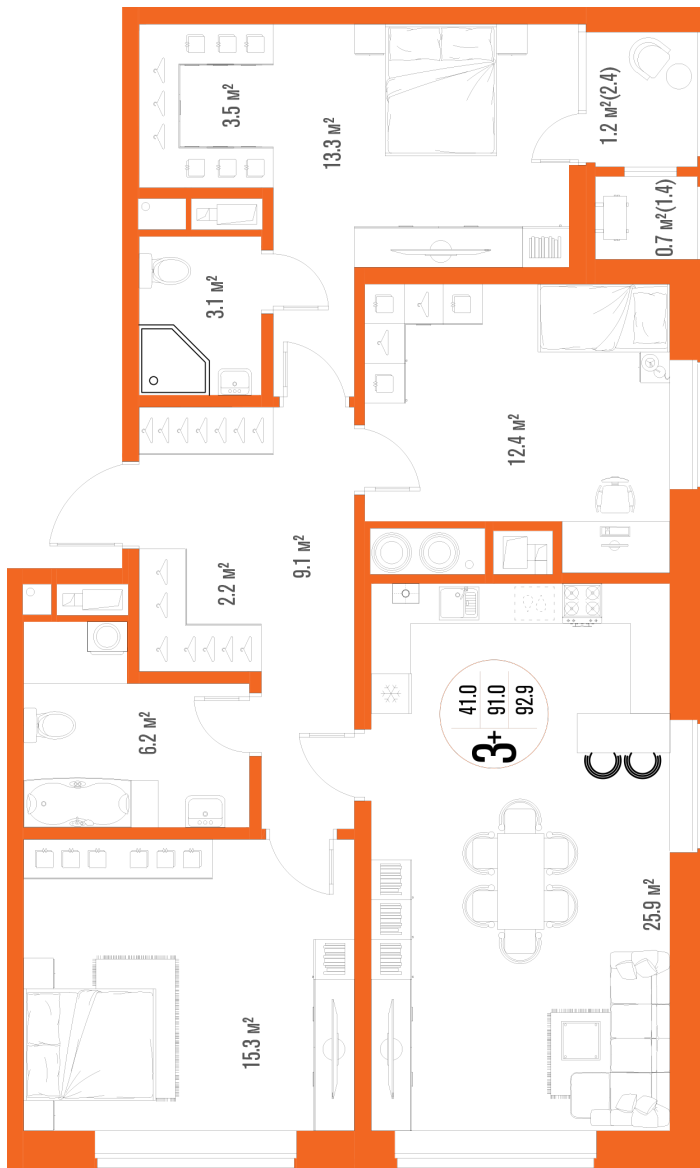

3-комнатная квартира-смайт

Площадь
92.9 м²

Этаж
2/17

Окончание строительства
2 кв. 2027

Стоимость*
от 11 333 800 ₽

Цена за м²*
от 122 000 ₽

* Предложение не является публичной офертой.

Расчёты являются предварительными, произведёнными по минимальным предложениям банков. Предлагаемая скидка является максимальной с учётом специальных ипотечных программ и/или господдержки. Данные обновлены 23.01.2025