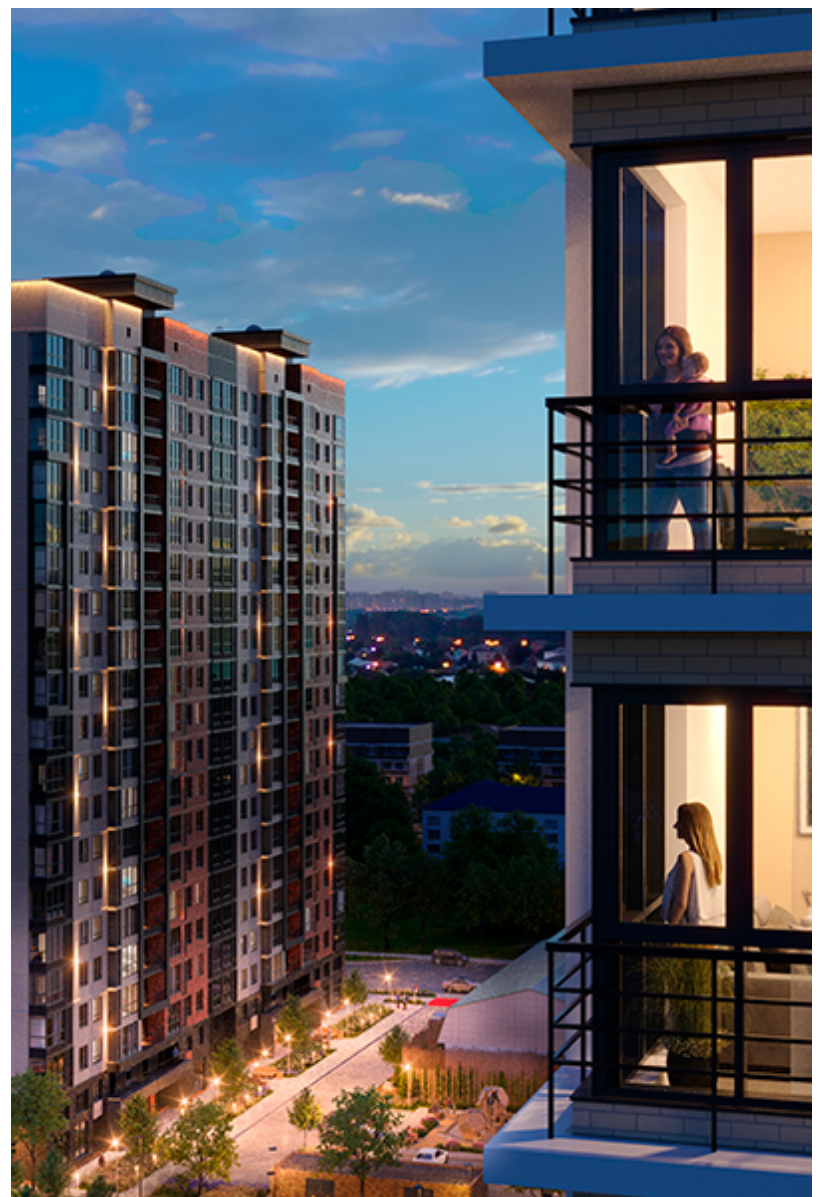

3-комнатная квартира-смайт

Площадь
92.9 м²

Этаж
2/17

Окончание строительства
2 кв. 2027

Стоимость*
от 11 333 800 ₽

Цена за м²*
от 122 000 ₽

* Предложение не является публичной офертой.

Расчёты являются предварительными, произведёнными по минимальным предложениям банков. Предлагаемая скидка является максимальной с учётом специальных ипотечных программ и/или господдержки. Данные обновлены 23.01.2025

Жилой квартал «Центральный»

Адрес ЖК: г. Астрахань, ул. Ахшарумова, 29

Жилой квартал «Центральный» расположен в самом центре города Астрахань с видом на Кремль, сочетает в себе традиции качества, авторскую архитектуру и современные технологии. Дома нового поколения для людей, которые выше всего ценят качество, комфорт, безопасность и свое время, выбирая лучшее для своей семьи.

- Вид на Кремль
- Детский сад от застройщика
- Собственный прогулочный бульвар
- Система «Умный дом»
- Детские экоплощадки
- Отделка White box

[Узнать подробнее](#)
[о жилом комплексе](#)