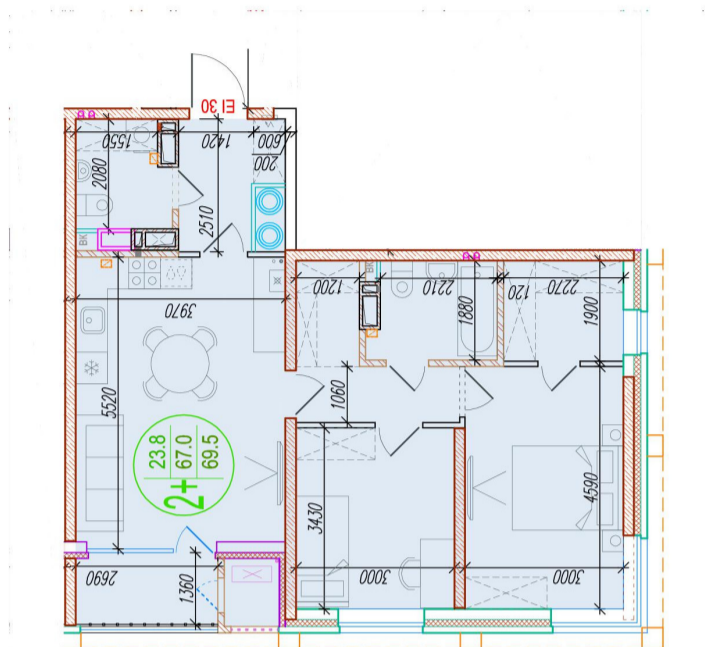

2-комнатная квартира-смайт

Площадь
69.5 м²

Этаж
25/25

Окончание строительства
4 кв. 2026

Стоимость*
от 8 201 000 ₽

Цена за м²*
от 118 000 ₽

Первоначальный взнос*
от 2 214 270 ₽

Минимальный платёж*
от 35 855 ₽