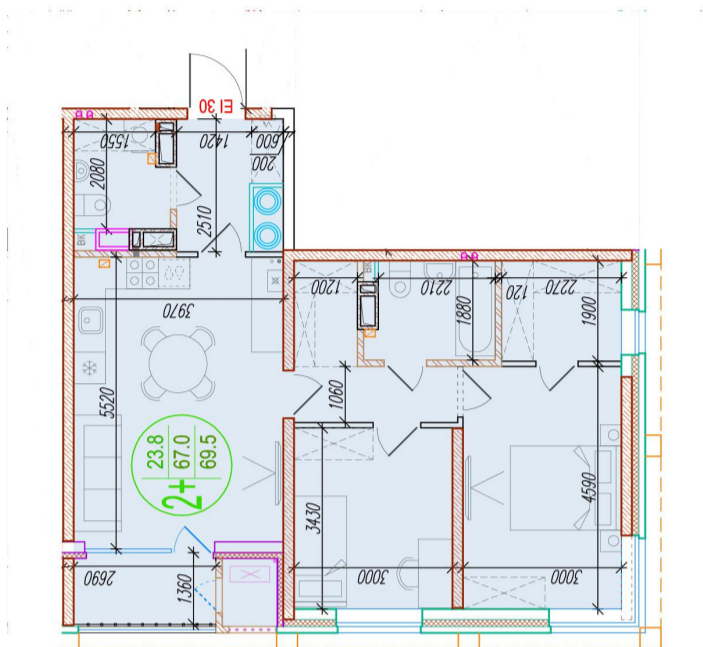

2-комнатная квартира-смарт

Площадь
69.5 м²

Этаж
24/25

Окончание строительства
4 кв. 2026

Стоимость*
от 8 201 000 ₹

Цена за м²*
от 118 000 ₹

Первоначальный взнос*
от 2 214 270 ₹

Минимальный платёж*
от 35 855 ₹